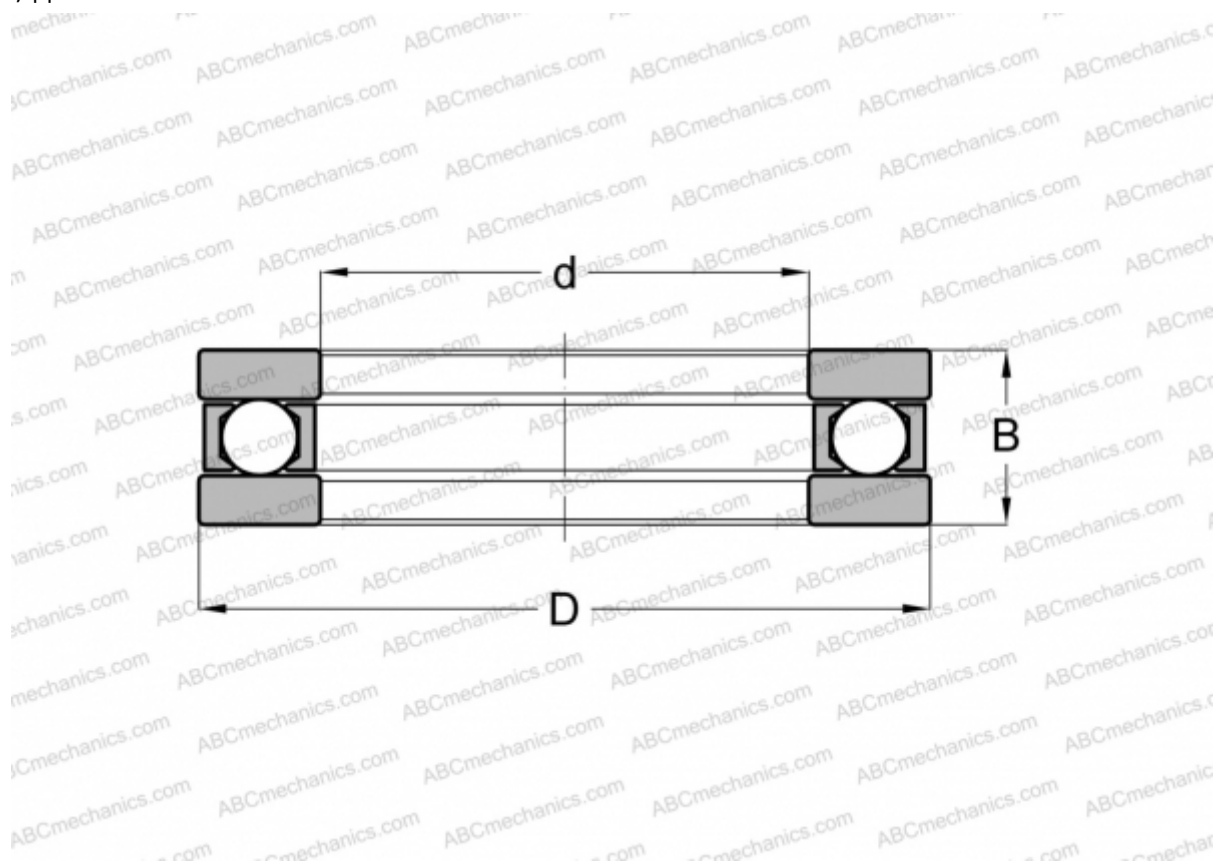

## FT-1 5/8 RHP

Упорные шарикоподшипники

ТИП: Шарикоподшипники, Упорные, Одностороннего действия, Разъемные, плоская дорожка качения, дюймовые

#### РАЗМЕРЫ, ММ

d	41,275
D	61,913
B	12,700

**МАССА, КГ** 0,147

**ПРОИЗВОДИТЕЛЬ** [RHP](#)