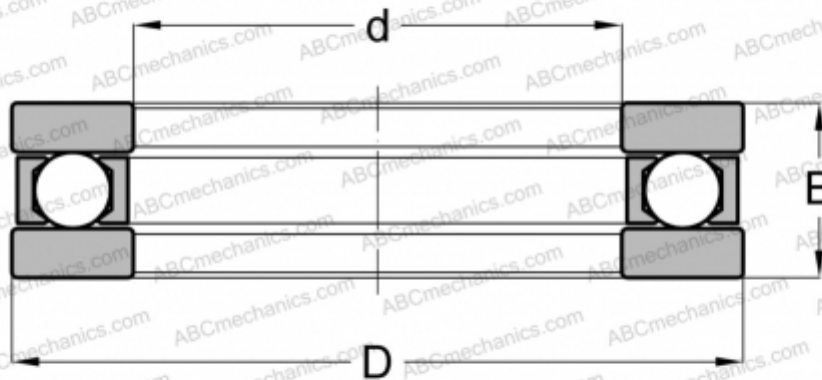

## EW 1 3/4 INA

Упорные шарикоподшипники

ТИП: Шарикоподшипники, Упорные, Одностороннего действия, Разъемные, плоская дорожка качения, дюймовые

### Технические характеристики

#### РАЗМЕРЫ, ММ

d	44,450
D	66,675
B	15,875

**МАССА, КГ** 0,170

**ПРОИЗВОДИТЕЛЬ** [INA](#)