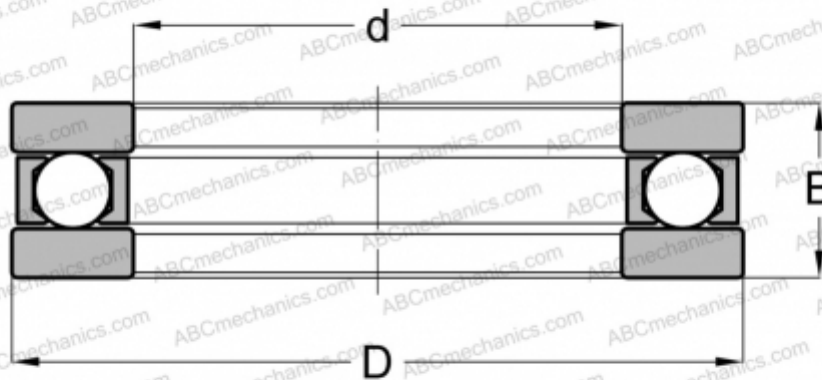

EW-1 3/4 FBC

Упорные шарикоподшипники

ТИП: Шарикоподшипники, Упорные, Одностороннего действия, Разъемные, плоская дорожка качения, дюймовые

Технические характеристики

РАЗМЕРЫ, ММ

d	44,450
D	66,675
B	15,875

МАССА, КГ 0,170

ПРОИЗВОДИТЕЛЬ [FBC](#)

АНАЛОГИ

INA	EW 1 3/4
NORMA HOFFMAN	EW-1 3/4
RHP	FT-1 3/4