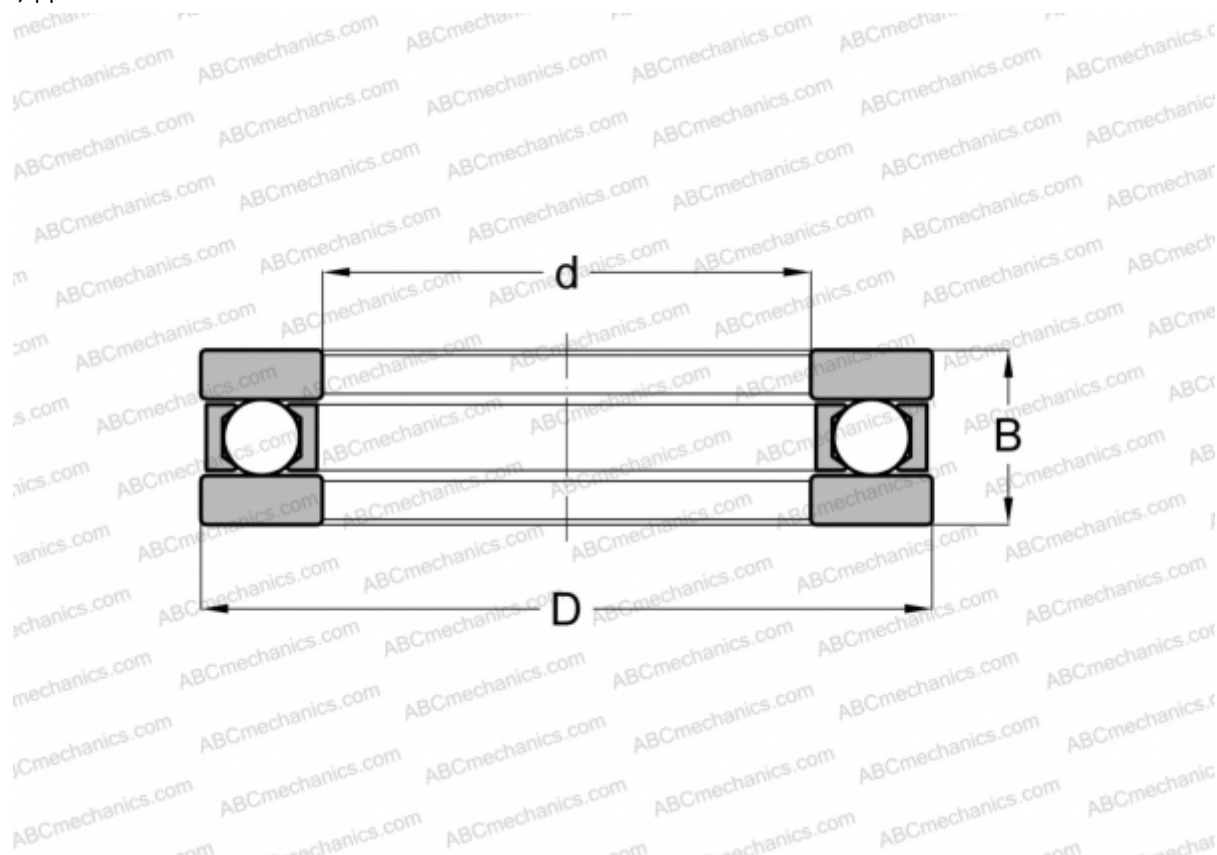

EW-1 3/4 NORMA HOFFMAN

Упорные шарикоподшипники

ТИП: Шарикоподшипники, Упорные, Одностороннего действия, Разъемные, плоская дорожка качения, дюймовые

Технические характеристики

РАЗМЕРЫ, ММ

d	44,450
D	66,675
B	15,875

МАССА, КГ 0,170

ПРОИЗВОДИТЕЛЬ [NORMA](#)
[HOFFMAN](#)

АНАЛОГИ

INA	EW 1 3/4
FBC	EW-1 3/4
RHP	FT-1 3/4