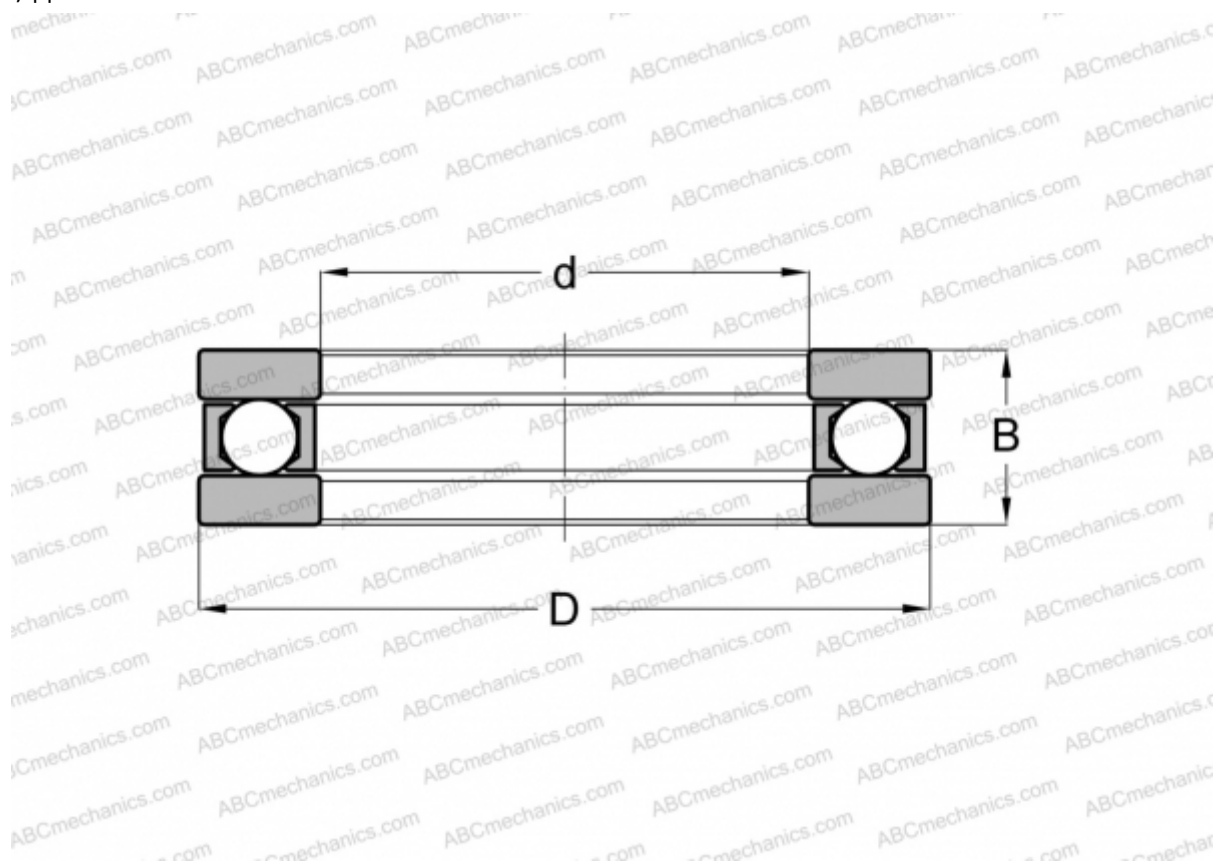

FT-1 3/4 RHP

Упорные шарикоподшипники

ТИП: Шарикоподшипники, Упорные, Одностороннего действия, Разъемные, плоская дорожка качения, дюймовые

Технические характеристики

РАЗМЕРЫ, ММ

d	44,450
D	66,675
B	15,875

МАССА, КГ 0,170

ПРОИЗВОДИТЕЛЬ [RHP](#)

АНАЛОГИ

INA	EW 1 3/4
FBC	EW-1 3/4
NORMA HOFFMAN	EW-1 3/4