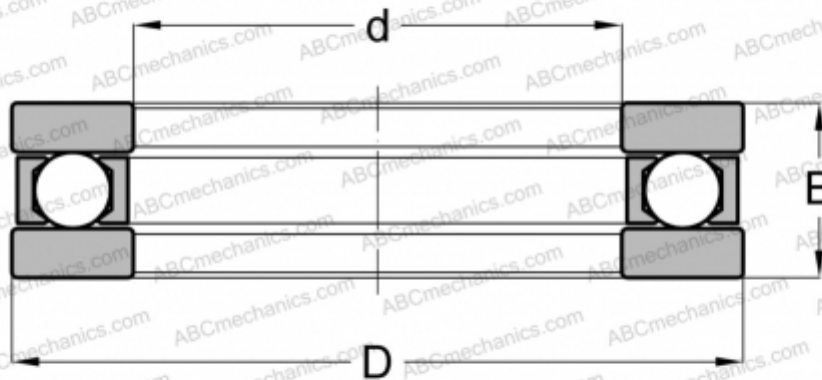

EW-1 7/8 FBC

Упорные шарикоподшипники

ТИП: Шарикоподшипники, Упорные, Одностороннего действия, Разъемные, плоская дорожка качения, дюймовые

Технические характеристики

РАЗМЕРЫ, ММ

d	47,625
D	69,850
B	15,875

МАССА, КГ 0,182

ПРОИЗВОДИТЕЛЬ [FBC](#)

АНАЛОГИ

INA	EW 1 7/8
NORMA HOFFMAN	EW-1 7/8
RHP	FT-1 7/8