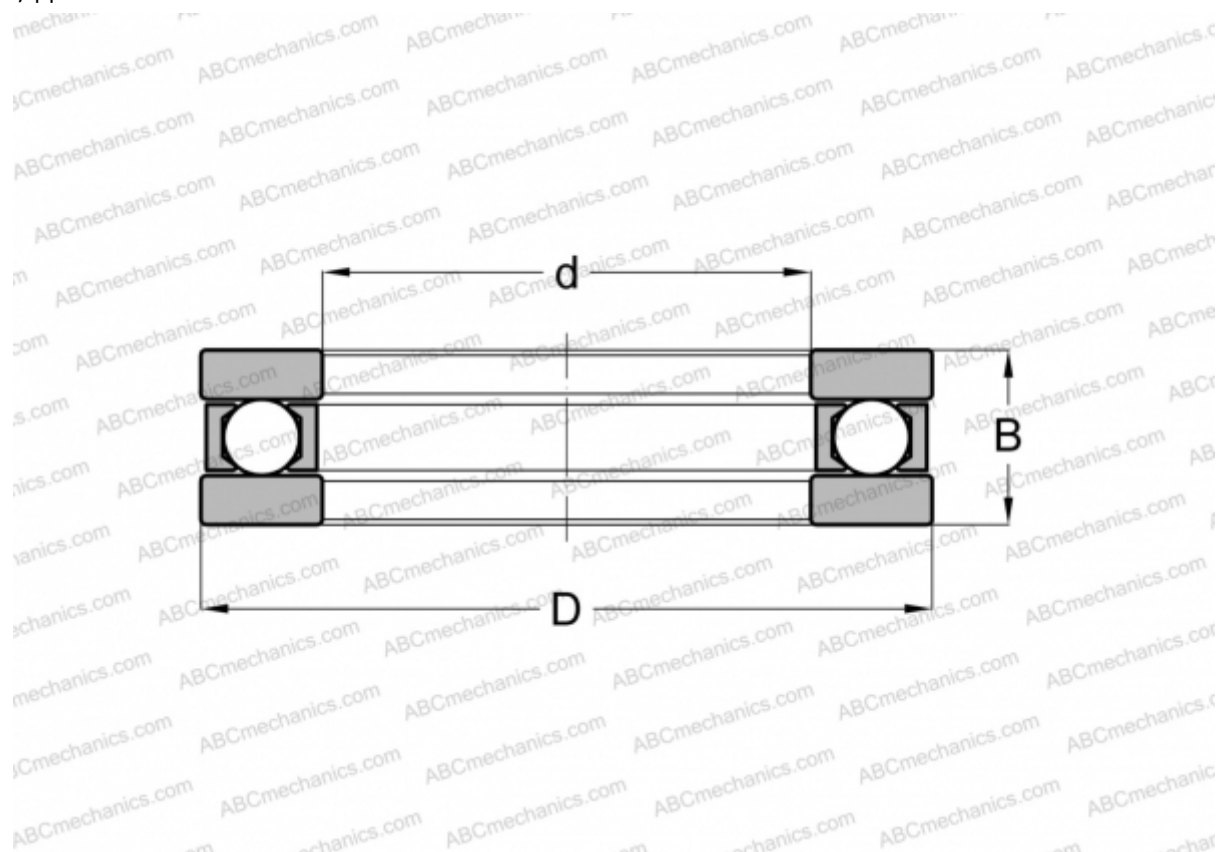

EW-1 7/8 NORMA HOFFMAN

Упорные шарикоподшипники

ТИП: Шарикоподшипники, Упорные, Одностороннего действия, Разъемные, плоская дорожка качения, дюймовые

Технические характеристики

РАЗМЕРЫ, ММ

d	47,625
D	69,850
B	15,875

МАССА, КГ 0,182

ПРОИЗВОДИТЕЛЬ [NORMA](#)
[HOFFMAN](#)

АНАЛОГИ

INA	EW 1 7/8
FBC	EW-1 7/8
RHP	FT-1 7/8