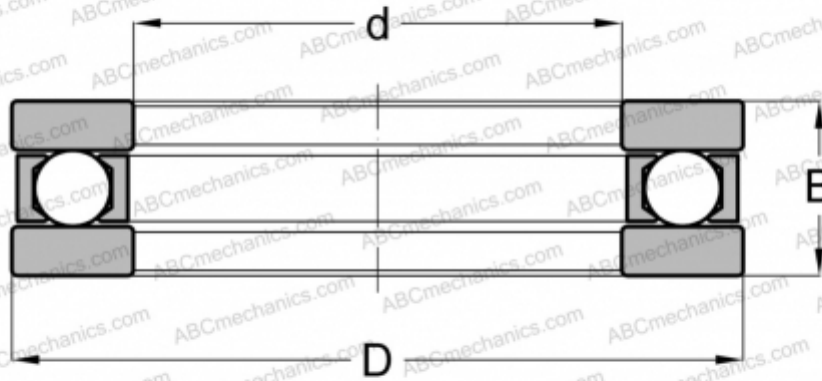

EW-2 FBC

Упорные шарикоподшипники

ТИП: Шарикоподшипники, Упорные, Одностороннего действия, Разъемные, плоская дорожка качения, дюймовые

Технические характеристики

РАЗМЕРЫ, ММ

d	50,800
D	73,025
B	15,875

МАССА, КГ 0,191