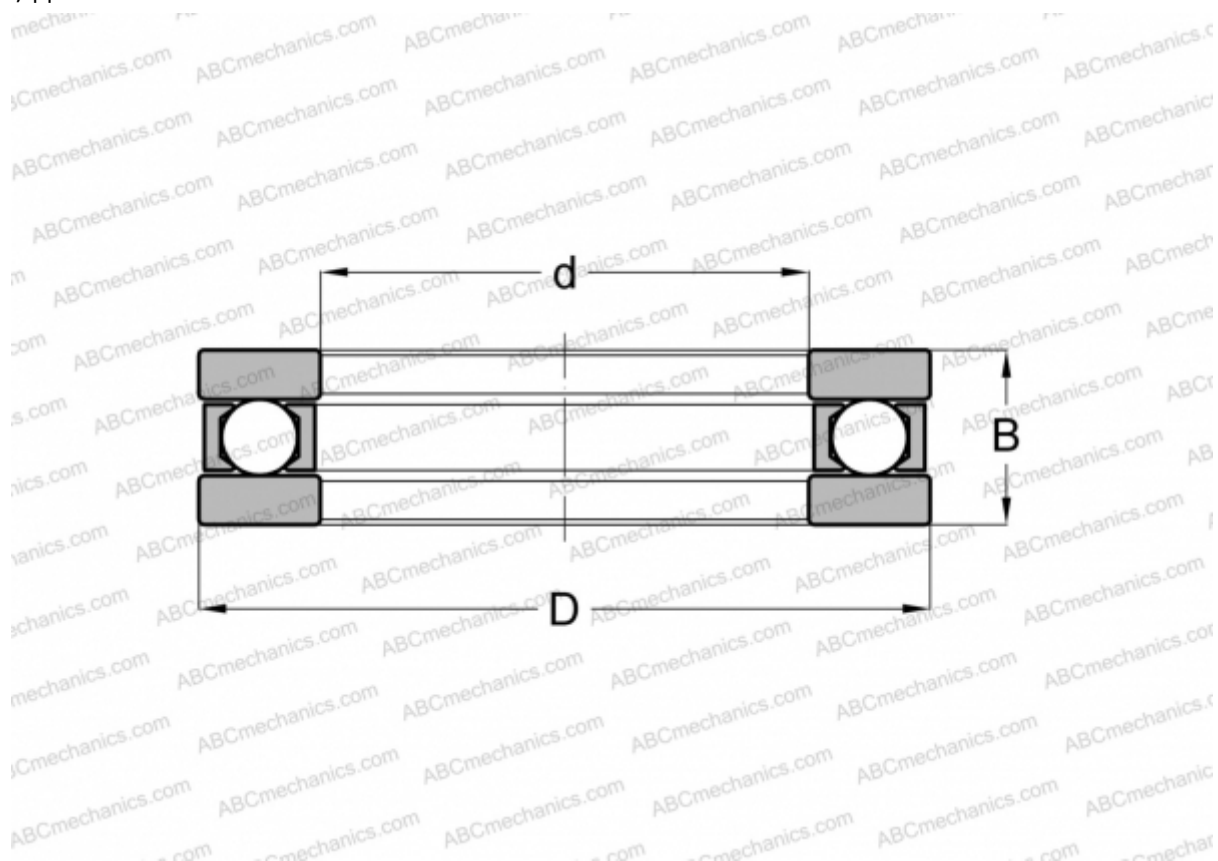

EW 2 1/4 INA

Упорные шарикоподшипники

ТИП: Шарикоподшипники, Упорные, Одностороннего действия, Разъемные, плоская дорожка качения, дюймовые

Технические характеристики

РАЗМЕРЫ, ММ

d	57,150
D	79,375
B	15,875

МАССА, КГ 0,340

ПРОИЗВОДИТЕЛЬ [INA](#)

АНАЛОГИ

FBC	EW-2 1/4
NORMA HOFFMAN	EW-2 1/4
RHP	FT-2 1/4