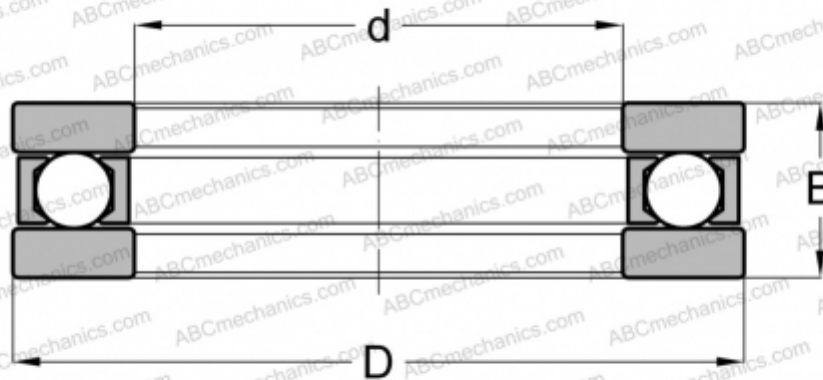

EW-2 1/4 FBC

Упорные шарикоподшипники

ТИП: Шарикоподшипники, Упорные, Одностороннего действия, Разъемные, плоская дорожка качения, дюймовые

Технические характеристики

РАЗМЕРЫ, ММ

d	57,150
D	79,375
B	15,875

МАССА, КГ 0,340

ПРОИЗВОДИТЕЛЬ [FBC](#)

АНАЛОГИ

INA	EW 2 1/4
NORMA HOFFMAN	EW-2 1/4
RHP	FT-2 1/4