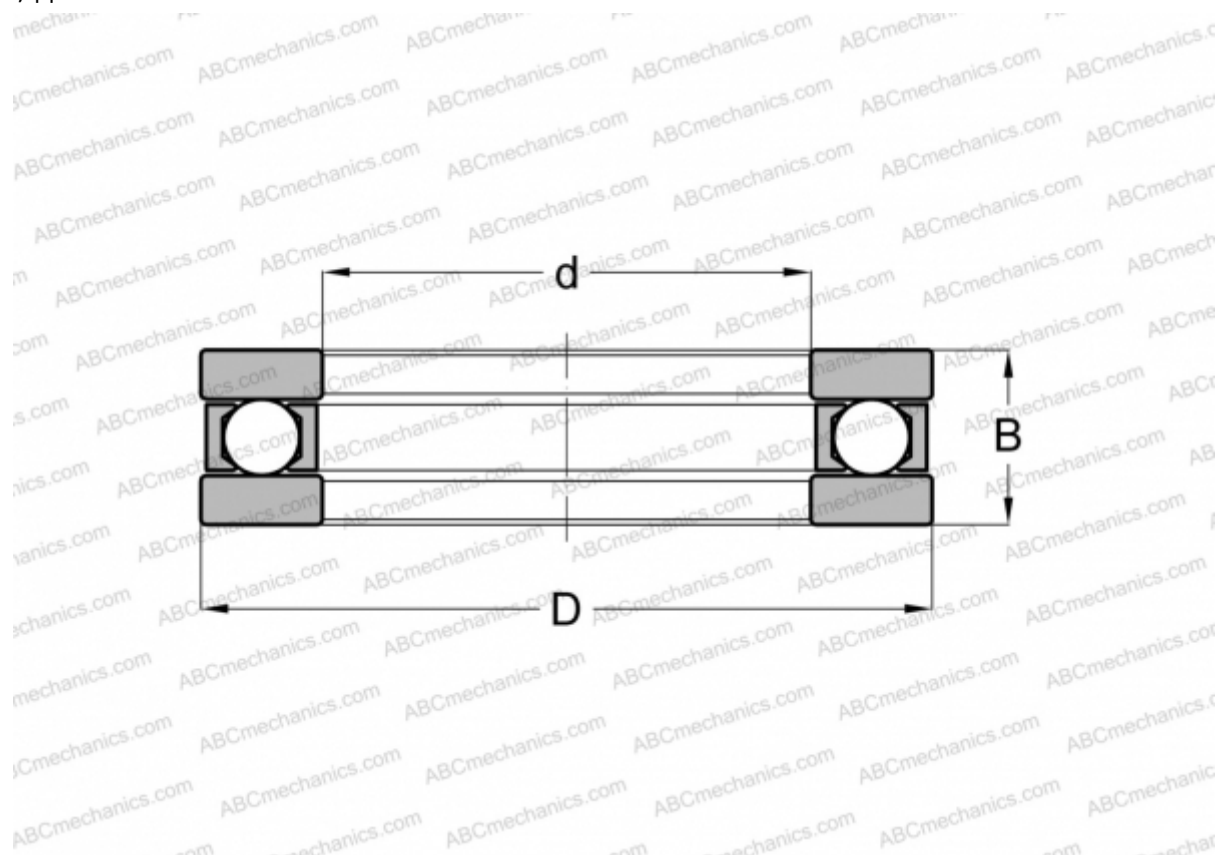

EW-2 1/4 NORMA HOFFMAN

Упорные шарикоподшипники

ТИП: Шарикоподшипники, Упорные, Одностороннего действия, Разъемные, плоская дорожка качения, дюймовые

Технические характеристики

РАЗМЕРЫ, ММ

d	57,150
D	79,375
B	15,875

МАССА, КГ 0,340

ПРОИЗВОДИТЕЛЬ [NORMA](#)
[HOFFMAN](#)

АНАЛОГИ

INA	EW 2 1/4
FBC	EW-2 1/4
RHP	FT-2 1/4