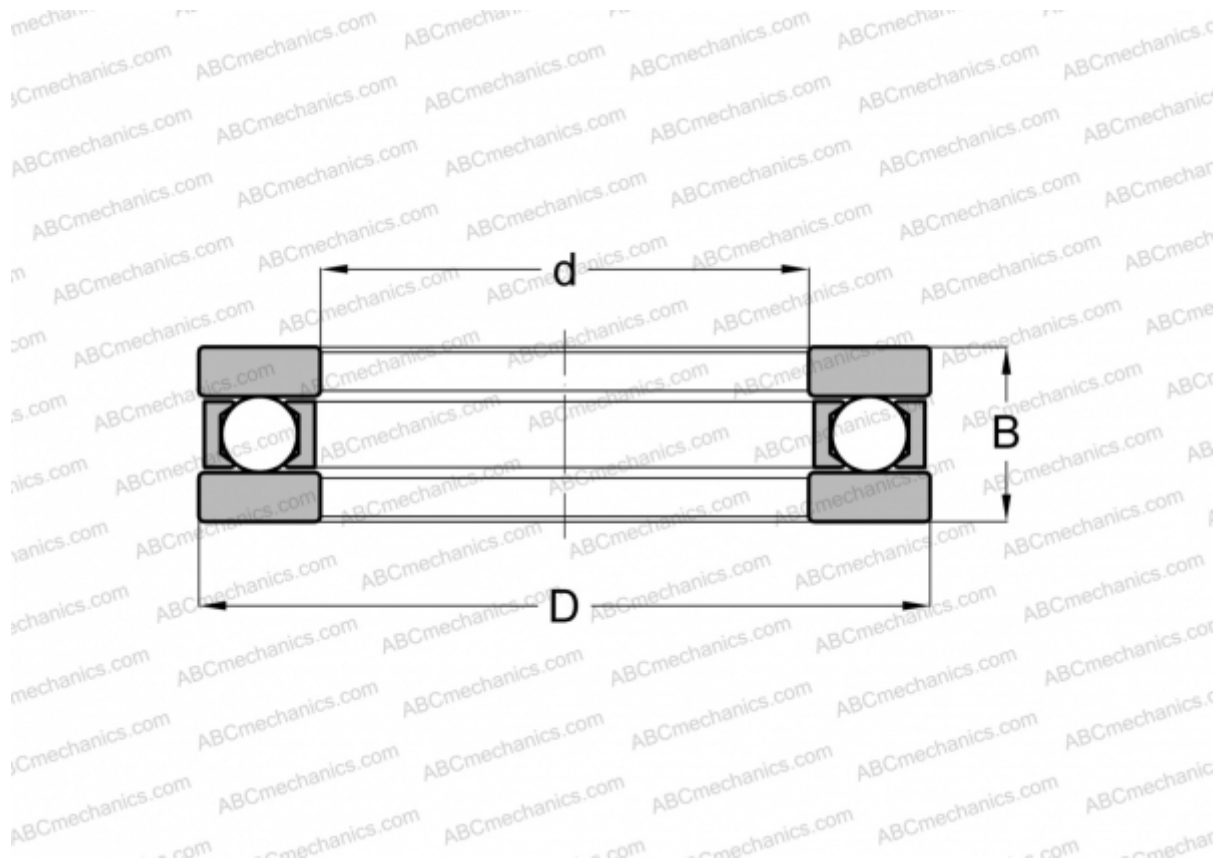

FT-2 1/4 RHP

Упорные шарикоподшипники

ТИП: Шарикоподшипники, Упорные, Одностороннего действия, Разъемные, плоская дорожка качения, дюймовые

Технические характеристики

РАЗМЕРЫ, ММ

d	57,150
D	79,375
B	15,875

МАССА, КГ 0,340

ПРОИЗВОДИТЕЛЬ [RHP](#)

АНАЛОГИ

INA	EW 2 1/4
FBC	EW-2 1/4
NORMA HOFFMAN	EW-2 1/4