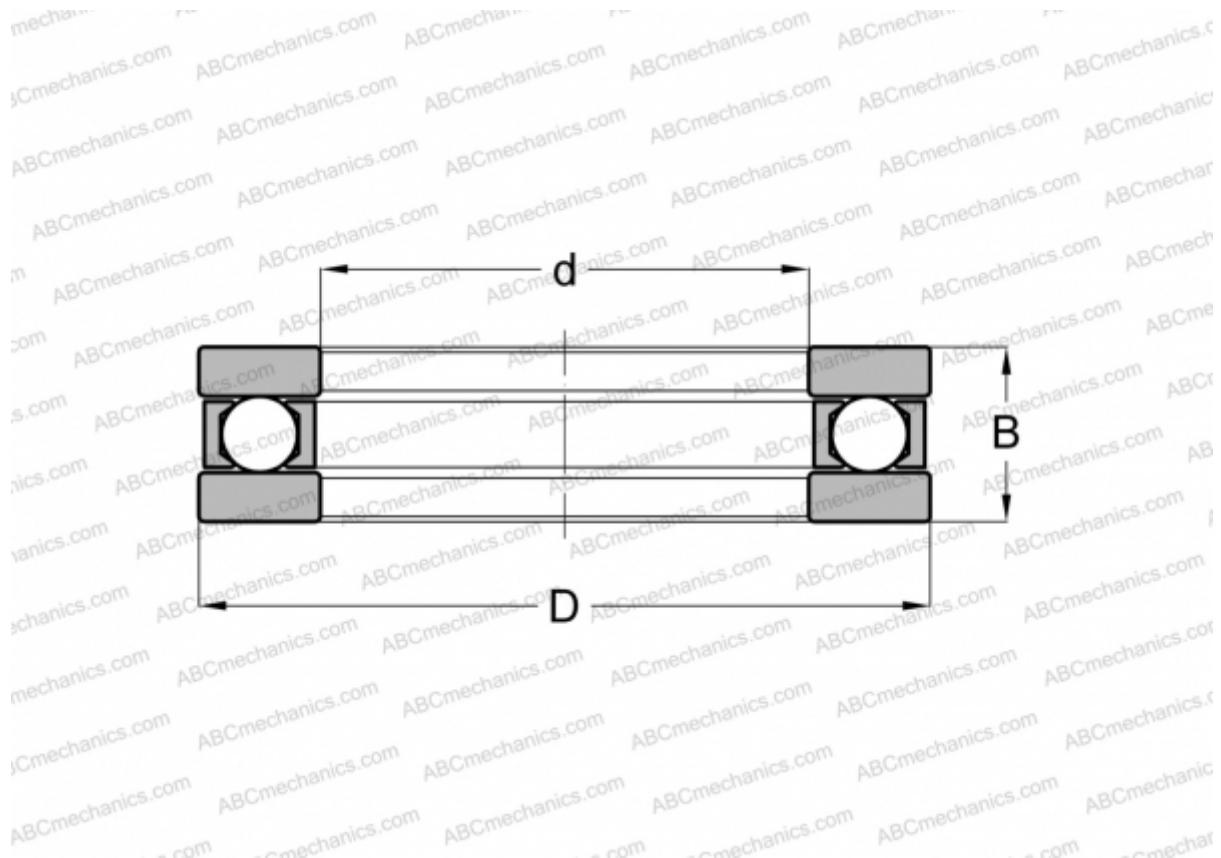

FT-06 INA

Упорные шарикоподшипники

ТИП: Шарикоподшипники, Упорные, Одностороннего действия, Разъемные, плоская дорожка качения, дюймовые

Технические характеристики

РАЗМЕРЫ, ММ

d	6,350
D	20,638
B	9,525

МАССА, КГ 0,020