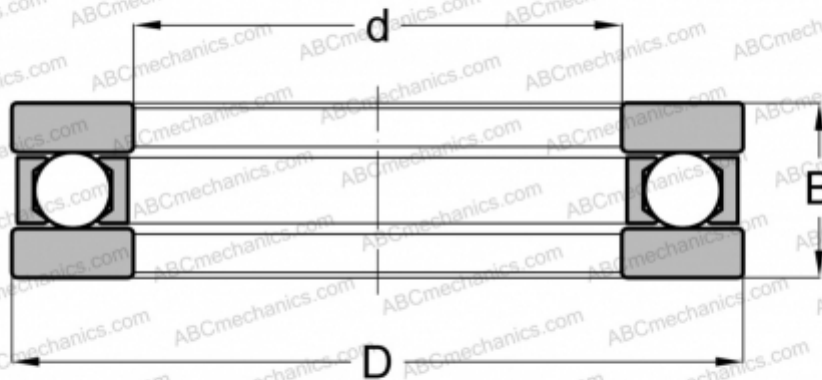

## FT-09 INA

Упорные шарикоподшипники

ТИП: Шарикоподшипники, Упорные, Одностороннего действия, Разъемные, плоская дорожка качения, дюймовые

### Технические характеристики

#### РАЗМЕРЫ, ММ

d	7,938
D	21,430
B	9,525

**МАССА, КГ** 0,020

**ПРОИЗВОДИТЕЛЬ** [INA](#)