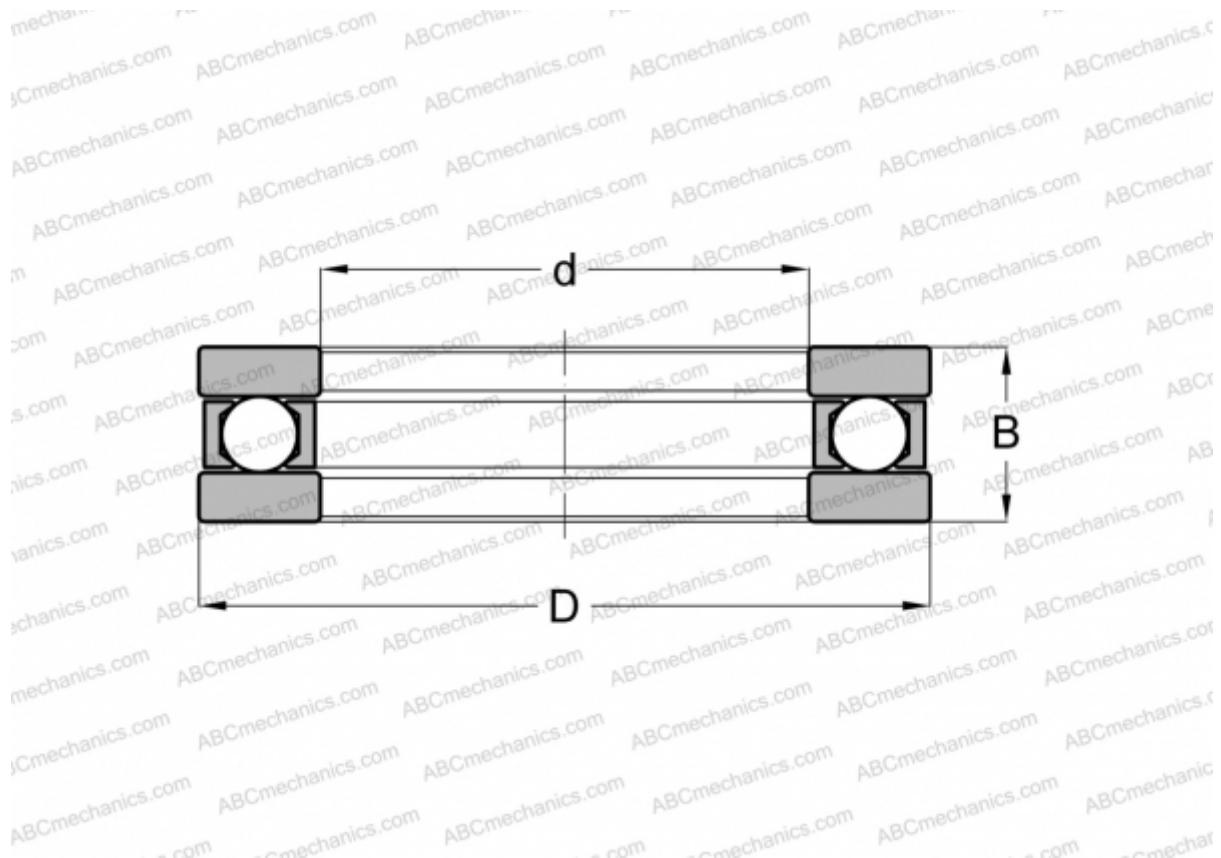

## FT-015 INA

Упорные шарикоподшипники

ТИП: Шарикоподшипники, Упорные, Одностороннего действия, Разъемные, плоская дорожка качения, дюймовые

#### РАЗМЕРЫ, ММ

d	12,700
D	22,225
B	6,350

**МАССА, КГ** 0,011

**ПРОИЗВОДИТЕЛЬ** [INA](#)