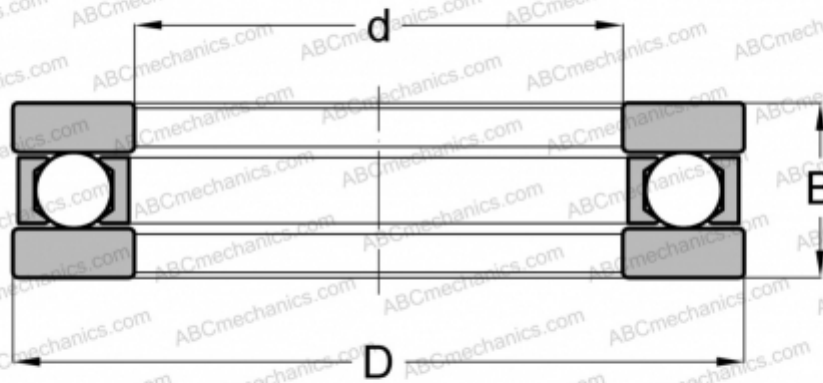

FT-016 INA

Упорные шарикоподшипники

ТИП: Шарикоподшипники, Упорные, Одностороннего действия, Разъемные, плоская дорожка качения, дюймовые

Технические характеристики

РАЗМЕРЫ, ММ

d	12,700
D	22,225
B	9,525

МАССА, КГ 0,017