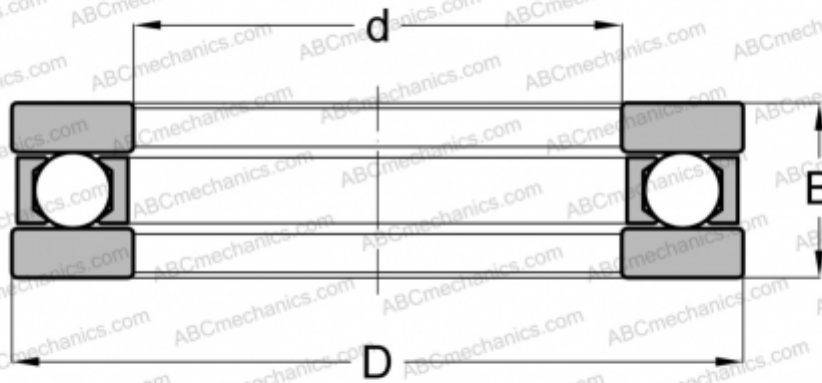

FT-016 ANDREWS

Упорные шарикоподшипники

ТИП: Шарикоподшипники, Упорные, Одностороннего действия, Разъемные, плоская дорожка качения, дюймовые

Технические характеристики

РАЗМЕРЫ, ММ

d	12,700
D	22,225
B	9,525

МАССА, КГ 0,017

ПРОИЗВОДИТЕЛЬ [ANDREWS](#)

АНАЛОГИ

INA	FT-016
NICE	FR-24