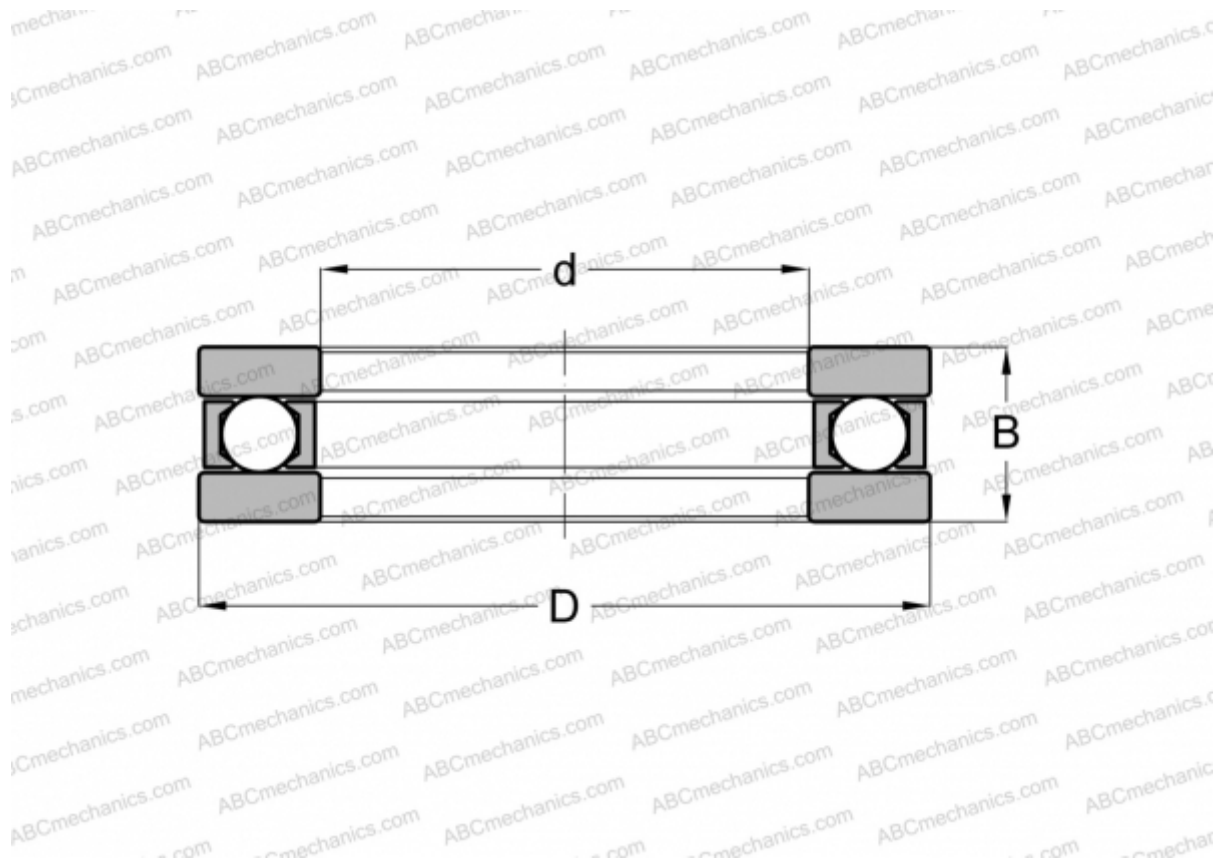

## FT-1 ANDREWS

Упорные шарикоподшипники

ТИП: Шарикоподшипники, Упорные, Одностороннего действия, Разъемные, плоская дорожка качения, дюймовые

#### РАЗМЕРЫ, ММ

d	12,700
D	30,955
B	14,288

**МАССА, КГ** 0,060

**ПРОИЗВОДИТЕЛЬ** [ANDREWS](#)