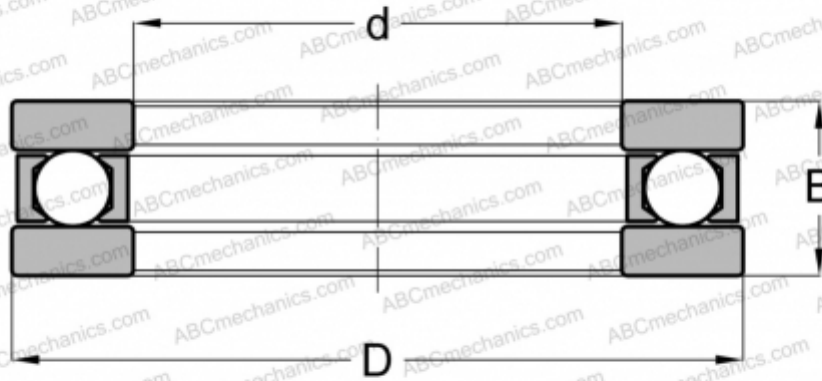

FT-10 INA

Упорные шарикоподшипники

ТИП: Шарикоподшипники, Упорные, Одностороннего действия, Разъемные, плоская дорожка качения, дюймовые

Технические характеристики

РАЗМЕРЫ, ММ

d	26,988
D	50,005
B	15,875

МАССА, КГ 0,143