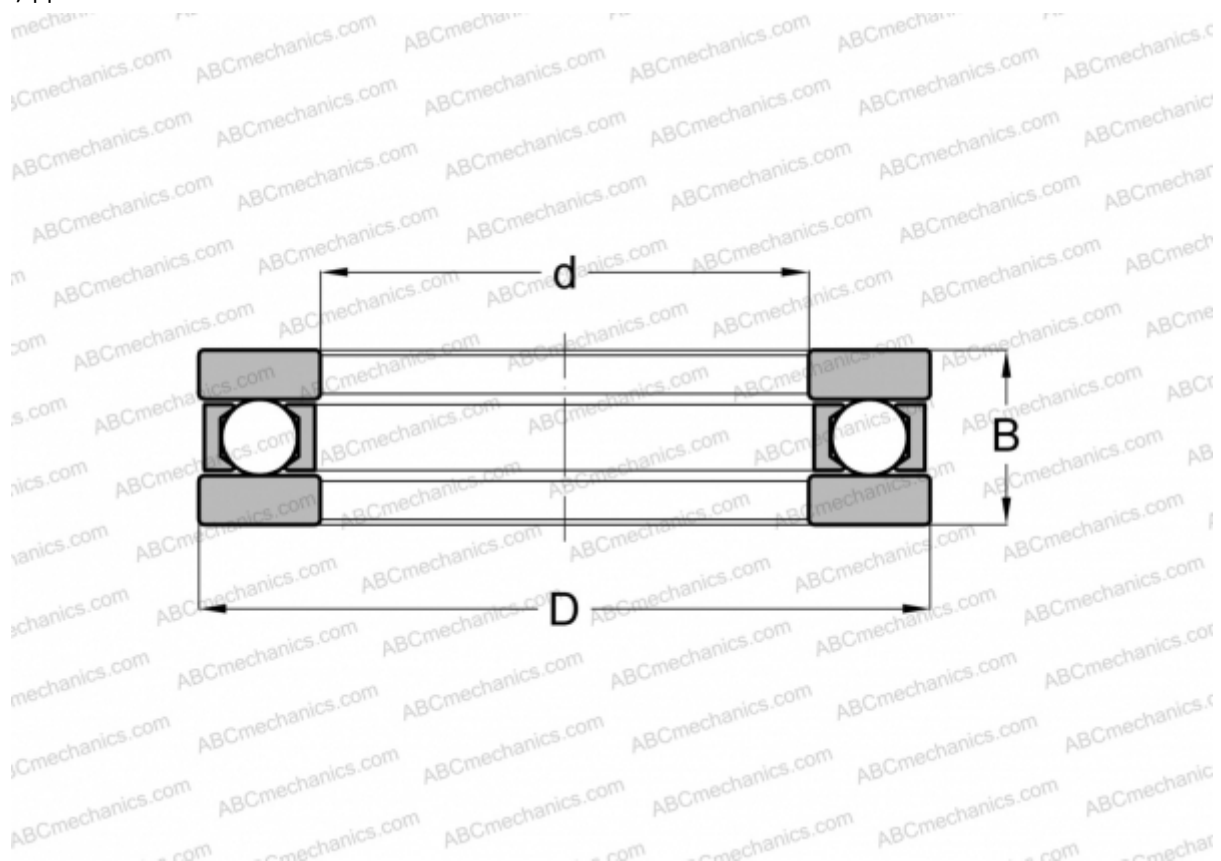

FT-12 INA

Упорные шарикоподшипники

ТИП: Шарикоподшипники, Упорные, Одностороннего действия, Разъемные, плоская дорожка качения, дюймовые

Технические характеристики

РАЗМЕРЫ, ММ

d	30,163
D	53,180
B	15,875

МАССА, КГ 0,161