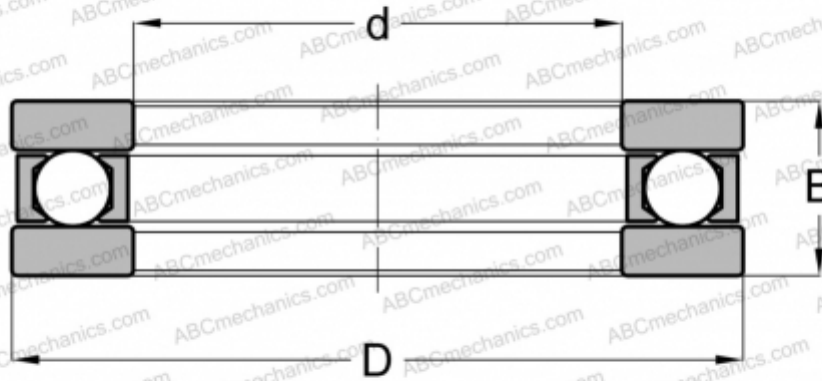

FT-15 INA

Упорные шарикоподшипники

ТИП: Шарикоподшипники, Упорные, Одностороннего действия, Разъемные, плоская дорожка качения, дюймовые

Технические характеристики

РАЗМЕРЫ, ММ

d	34,925
D	62,705
B	15,875

МАССА, КГ 0,234