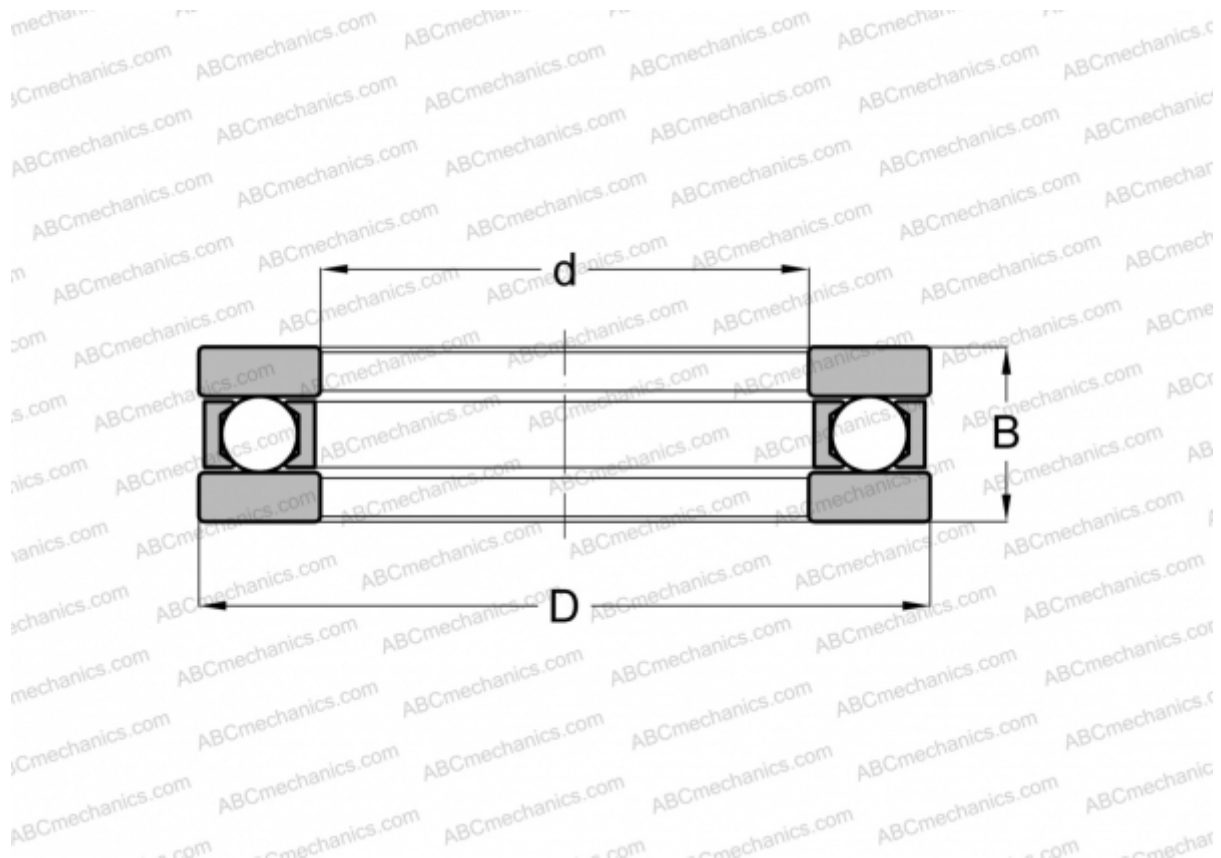

FT-16 INA

Упорные шарикоподшипники

ТИП: Шарикоподшипники, Упорные, Одностороннего действия, Разъемные, плоская дорожка качения, дюймовые

Технические характеристики

РАЗМЕРЫ, ММ

d	36,513
D	62,705
B	15,875

МАССА, КГ 0,231