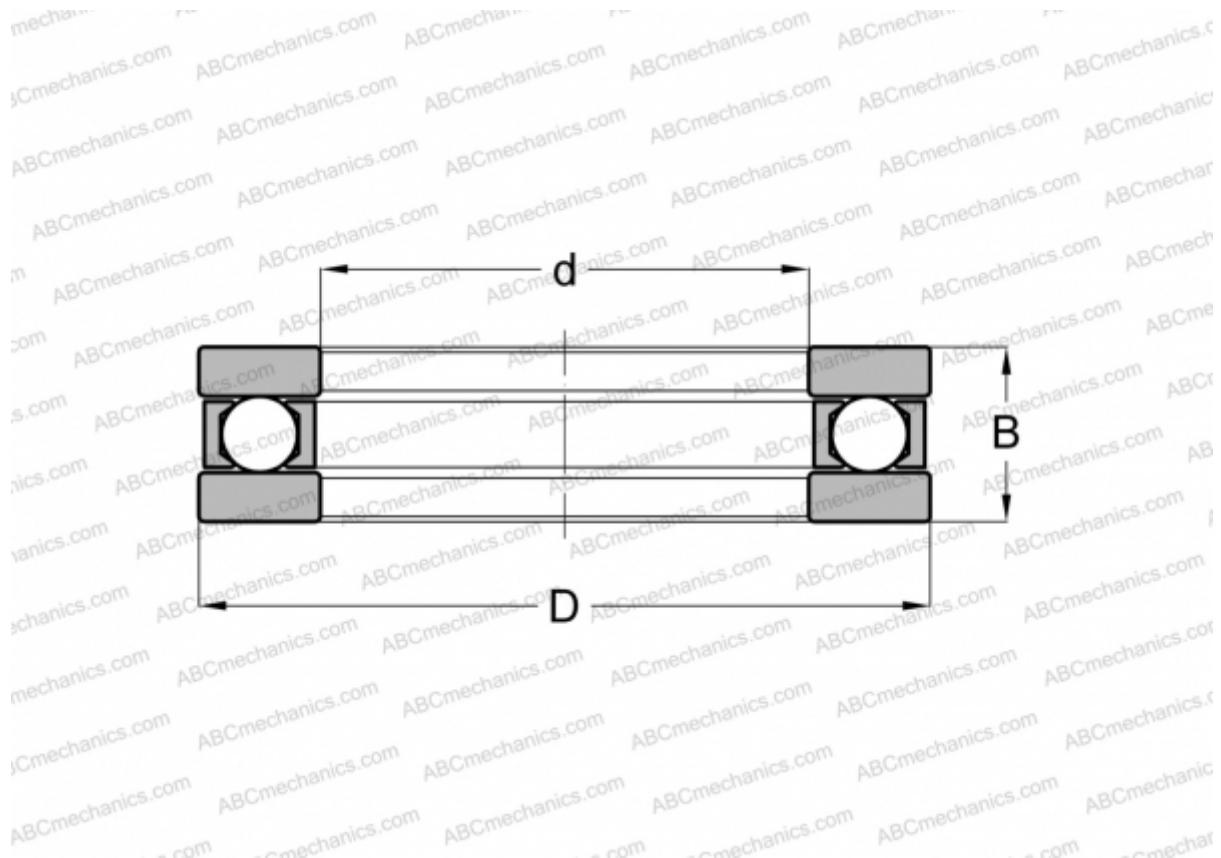

## FT-20 INA

Упорные шарикоподшипники

ТИП: Шарикоподшипники, Упорные, Одностороннего действия, Разъемные, плоская дорожка качения, дюймовые

#### РАЗМЕРЫ, ММ

d	42,863
D	75,405
B	20,638

**МАССА, КГ** 0,413

**ПРОИЗВОДИТЕЛЬ** [INA](#)