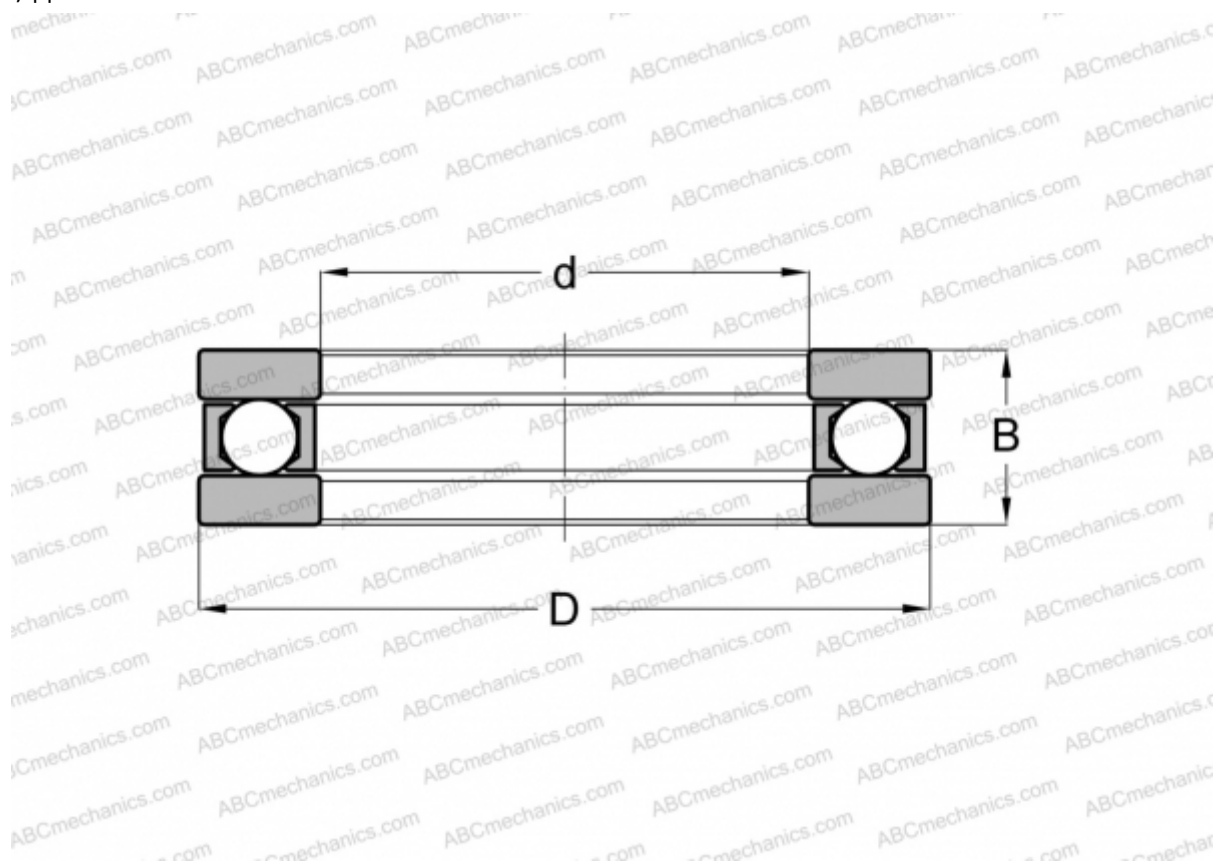

FT-20 ANDREWS

Упорные шарикоподшипники

ТИП: Шарикоподшипники, Упорные, Одностороннего действия, Разъемные, плоская дорожка качения, дюймовые

Технические характеристики

РАЗМЕРЫ, ММ

d	42,863
D	75,405
B	20,638