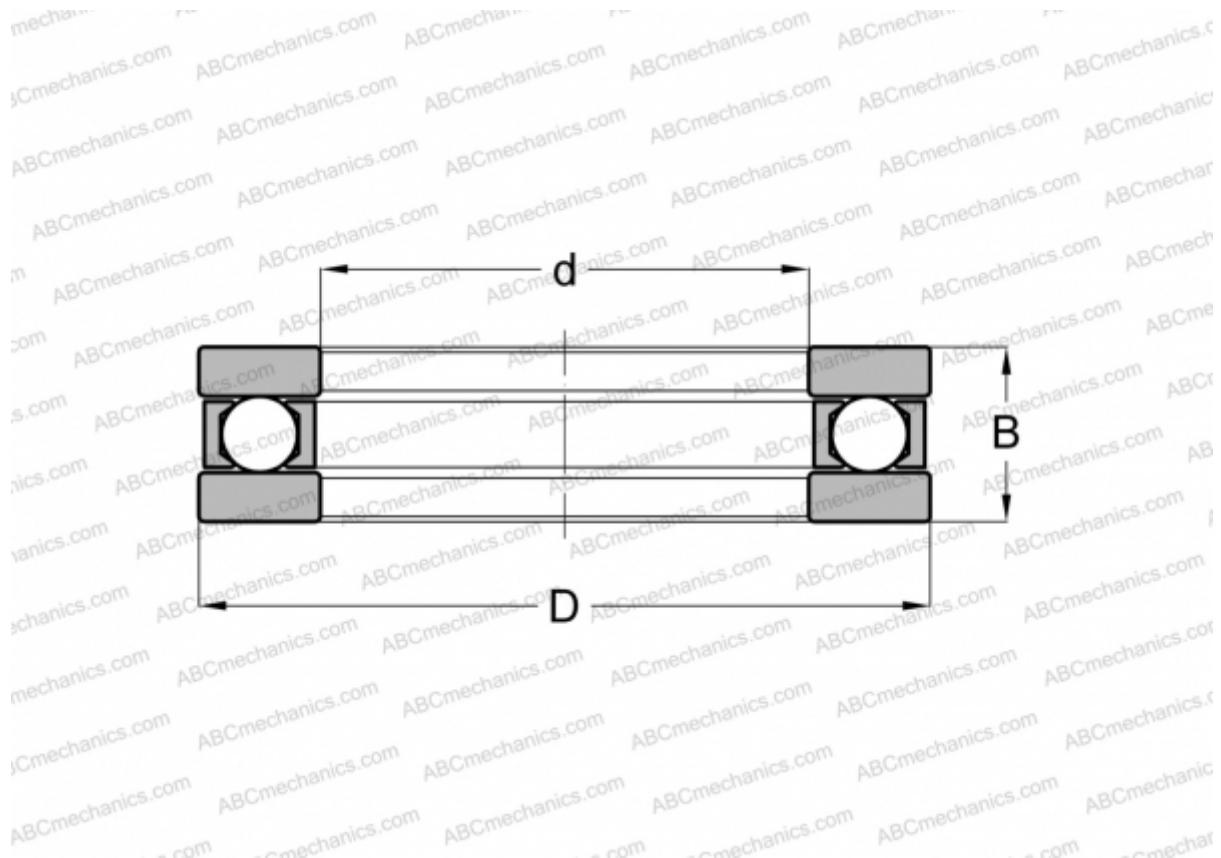

## FT-21 INA

Упорные шарикоподшипники

ТИП: Шарикоподшипники, Упорные, Одностороннего действия, Разъемные, плоская дорожка качения, дюймовые

#### РАЗМЕРЫ, ММ

d	44,450
D	78,580
B	20,638

**МАССА, КГ** 0,454

**ПРОИЗВОДИТЕЛЬ** [INA](#)