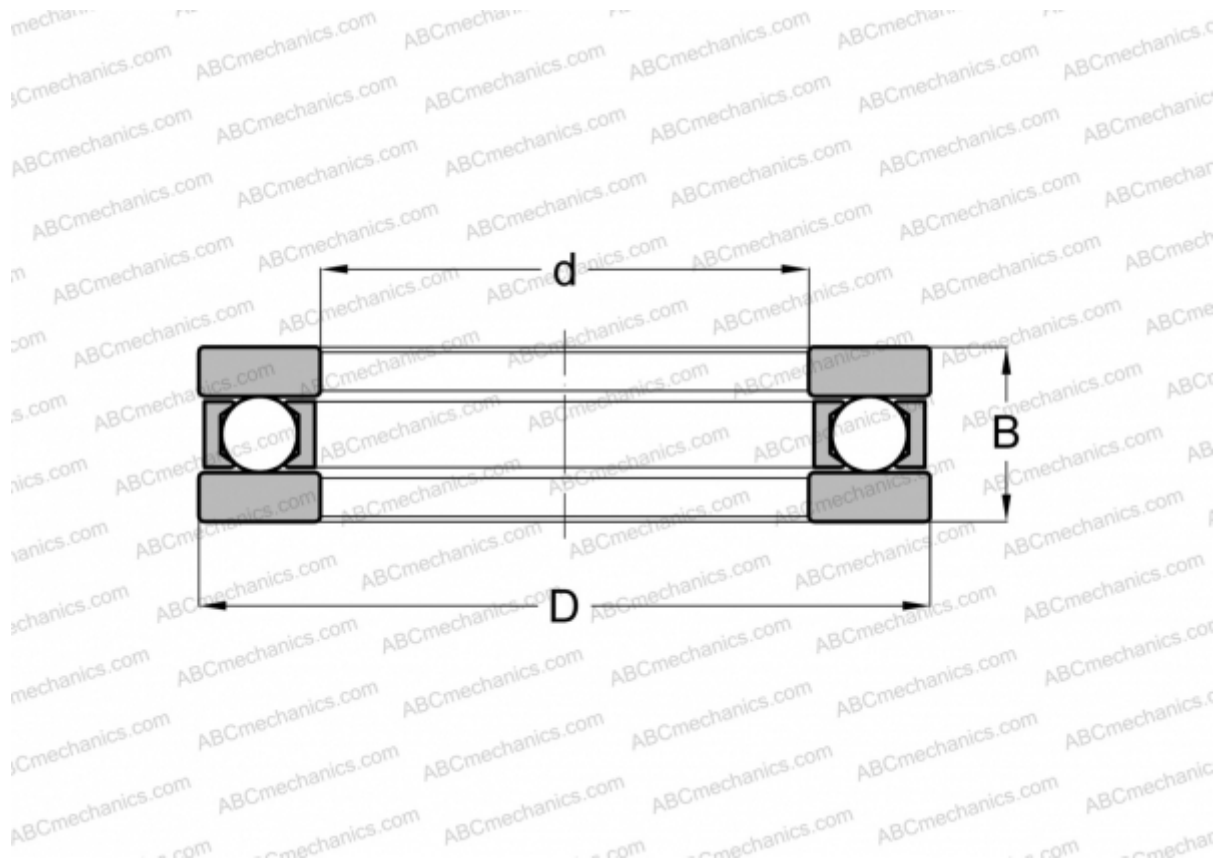

## FT-24 INA

Упорные шарикоподшипники

ТИП: Шарикоподшипники, Упорные, Одностороннего действия, Разъемные, плоская дорожка качения, дюймовые

#### РАЗМЕРЫ, ММ

d	49,213
D	81,755
B	20,638

**МАССА, КГ** 0,440

**ПРОИЗВОДИТЕЛЬ** [INA](#)