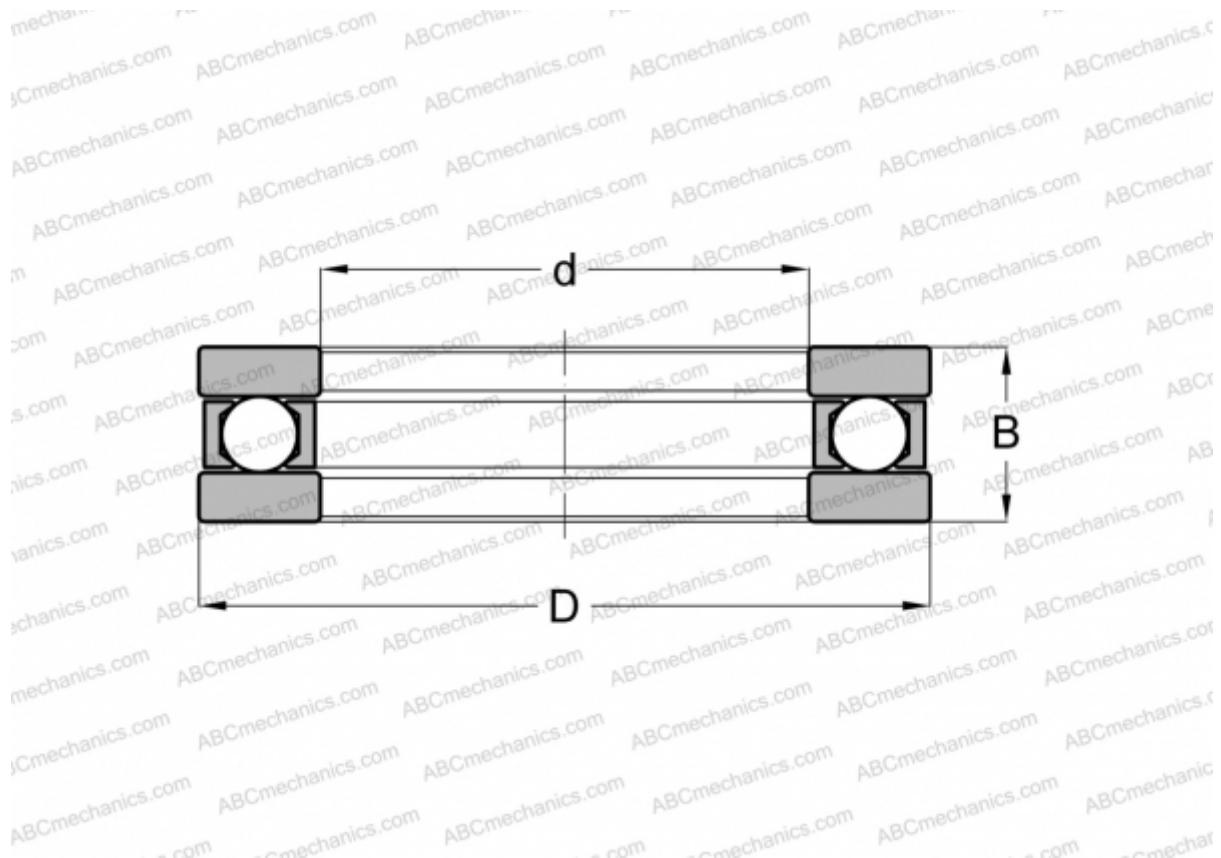

FT-24 ANDREWS

Упорные шарикоподшипники

ТИП: Шарикоподшипники, Упорные, Одностороннего действия, Разъемные, плоская дорожка качения, дюймовые

Технические характеристики

РАЗМЕРЫ, ММ

d	49,213
D	81,755
B	20,638