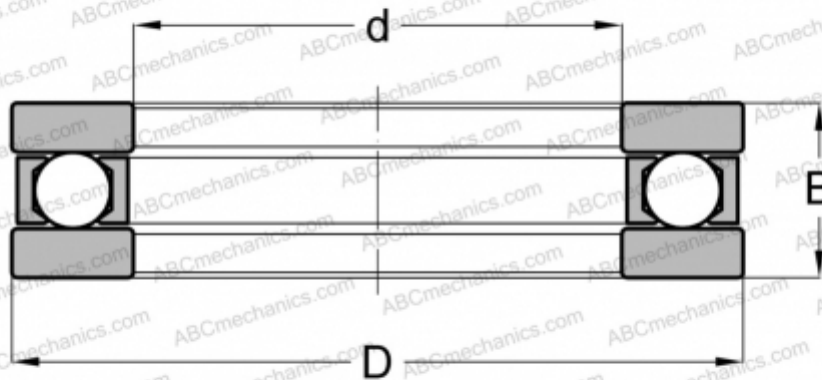

FT-25 ANDREWS

Упорные шарикоподшипники

ТИП: Шарикоподшипники, Упорные, Одностороннего действия, Разъемные, плоская дорожка качения, дюймовые

Технические характеристики

РАЗМЕРЫ, ММ

d	50,800
D	84,930
B	20,638

МАССА, КГ 0,532

ПРОИЗВОДИТЕЛЬ [ANDREWS](#)

АНАЛОГИ

INA	FT-25
AETNA	B-25