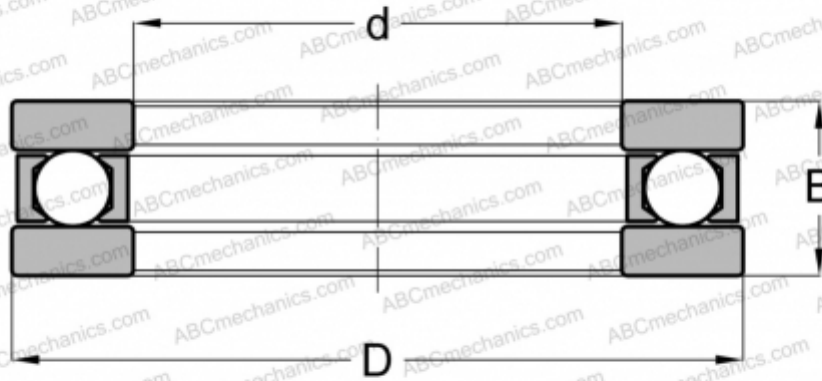

FT-28 INA

Упорные шарикоподшипники

ТИП: Шарикоподшипники, Упорные, Одностороннего действия, Разъемные, плоская дорожка качения, дюймовые

Технические характеристики

РАЗМЕРЫ, ММ

d	55,563
D	91,280
B	20,638

МАССА, КГ 0,544