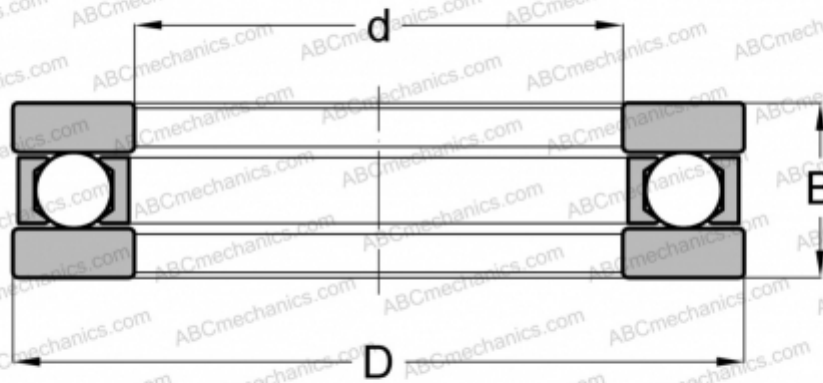

FT-28 ANDREWS

Упорные шарикоподшипники

ТИП: Шарикоподшипники, Упорные, Одностороннего действия, Разъемные, плоская дорожка качения, дюймовые

Технические характеристики

РАЗМЕРЫ, ММ

d	55,563
D	91,280
B	20,638

МАССА, КГ 0,544

ПРОИЗВОДИТЕЛЬ [ANDREWS](#)

АНАЛОГИ

INA	FT-28
AETNA	B-28