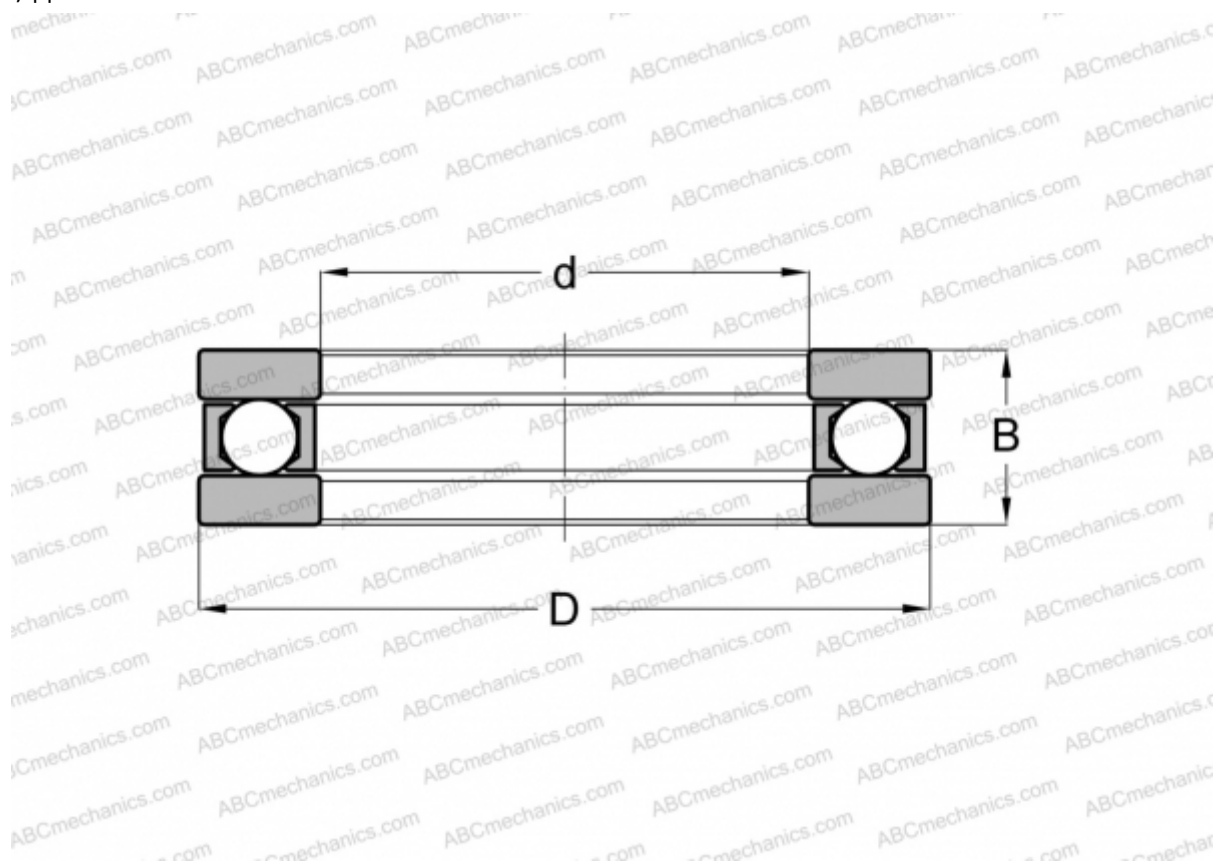

## FT-30 INA

Упорные шарикоподшипники

ТИП: Шарикоподшипники, Упорные, Одностороннего действия, Разъемные, плоская дорожка качения, дюймовые

#### РАЗМЕРЫ, ММ

d	58,738
D	94,455
B	20,638

**МАССА, КГ** 0,596

**ПРОИЗВОДИТЕЛЬ** [INA](#)