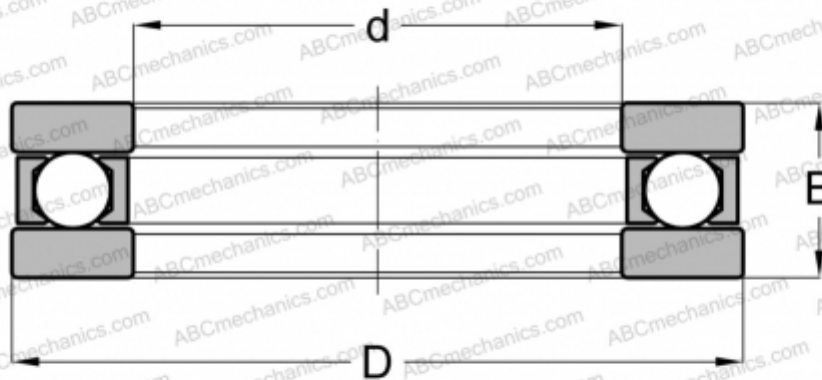

FT-30 ANDREWS

Упорные шарикоподшипники

ТИП: Шарикоподшипники, Упорные, Одностороннего действия, Разъемные, плоская дорожка качения, дюймовые

Технические характеристики

РАЗМЕРЫ, ММ

d	58,738
D	94,455
B	20,638

МАССА, КГ 0,596

ПРОИЗВОДИТЕЛЬ [ANDREWS](#)

АНАЛОГИ

INA	FT-30
AETNA	B-30