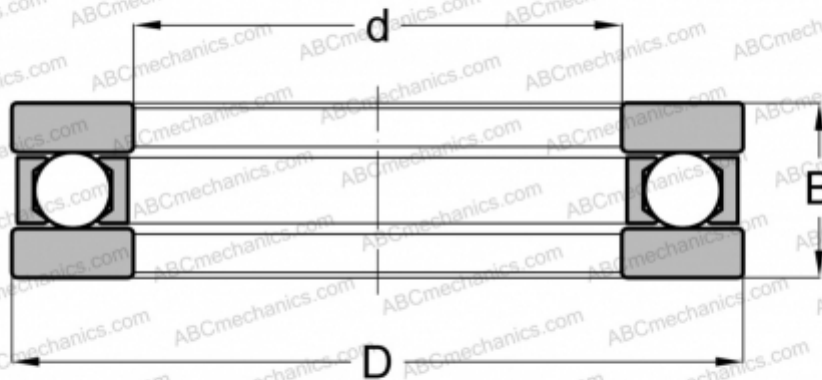

## FT-31 INA

Упорные шарикоподшипники

ТИП: Шарикоподшипники, Упорные, Одностороннего действия, Разъемные, плоская дорожка качения, дюймовые

### Технические характеристики

#### РАЗМЕРЫ, ММ

d	60,325
D	97,630
B	20,638

**МАССА, КГ** 0,621

**ПРОИЗВОДИТЕЛЬ** [INA](#)