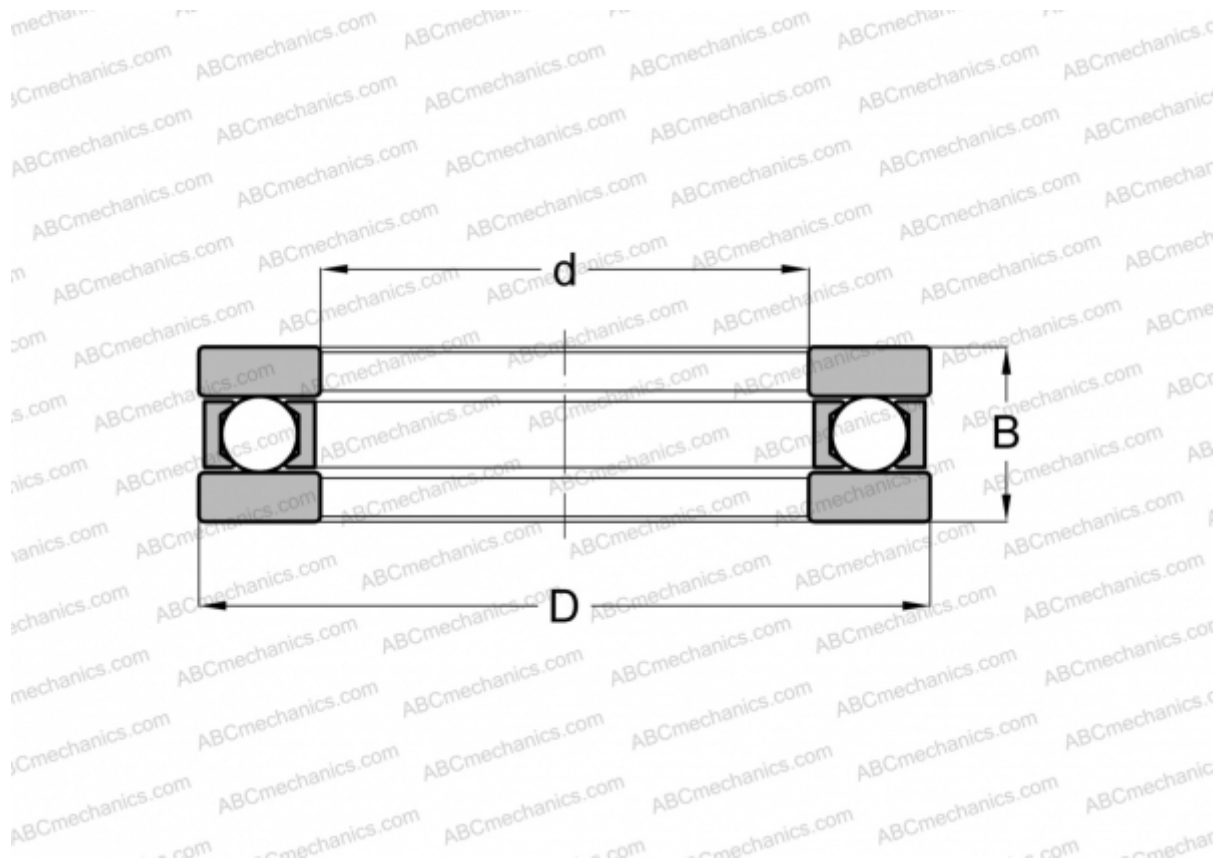

FT-35 INA

Упорные шарикоподшипники

ТИП: Шарикоподшипники, Упорные, Одностороннего действия, Разъемные, плоская дорожка качения, дюймовые

Технические характеристики

РАЗМЕРЫ, ММ

d	66,675
D	110,330
B	25,400

МАССА, КГ 1,034