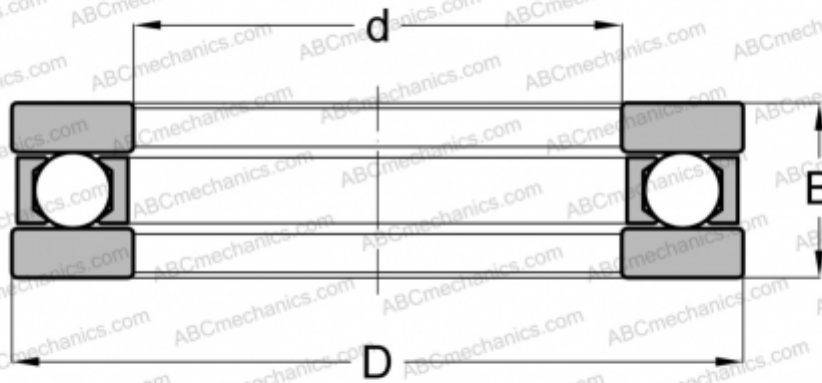

## FT-36 ANDREWS

Упорные шарикоподшипники

ТИП: Шарикоподшипники, Упорные, Одностороннего действия, Разъемные, плоская дорожка качения, дюймовые

#### РАЗМЕРЫ, ММ

d	68,263
D	110,330
B	25,400

**МАССА, КГ** 1,057

**ПРОИЗВОДИТЕЛЬ** [ANDREWS](#)