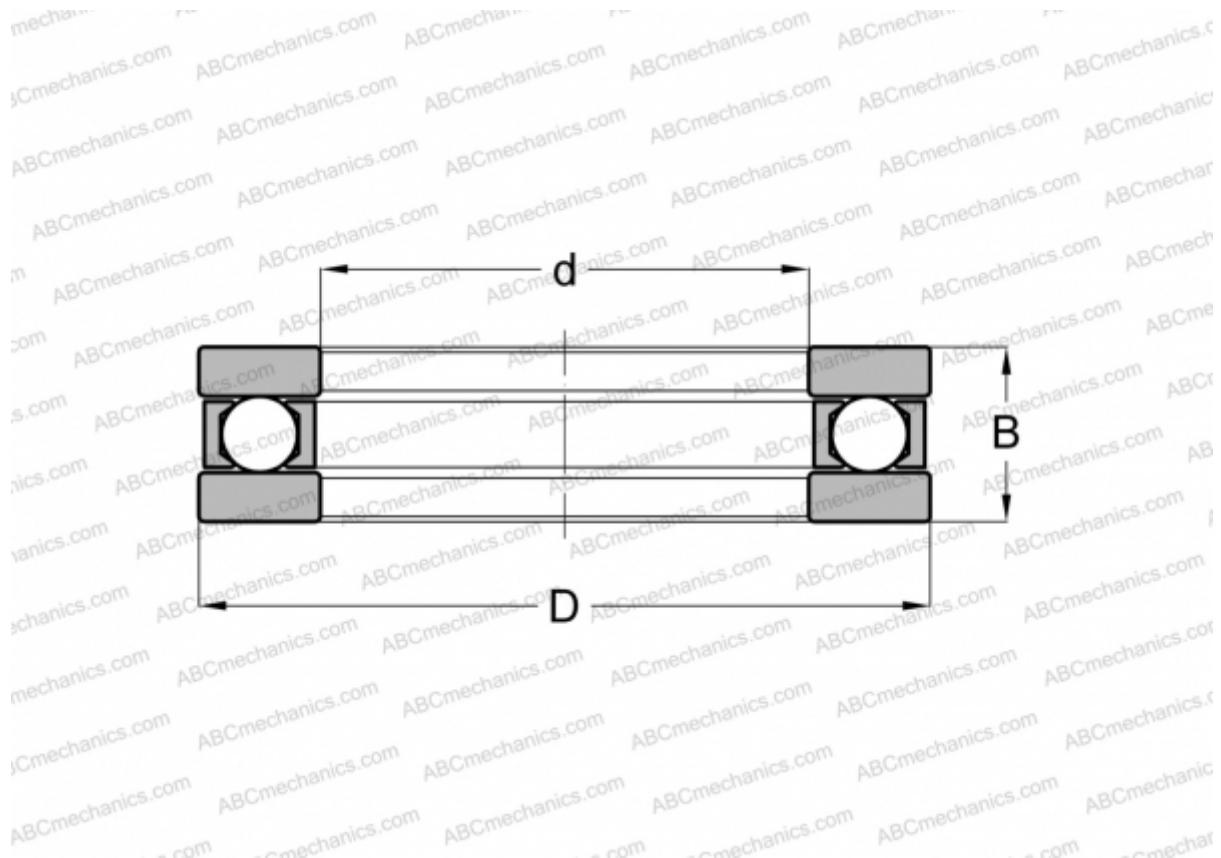

FT-38 INA

Упорные шарикоподшипники

ТИП: Шарикоподшипники, Упорные, Одностороннего действия, Разъемные, плоская дорожка качения, дюймовые

Технические характеристики

РАЗМЕРЫ, ММ

d	71,438
D	113,505
B	25,400

МАССА, КГ 1,030