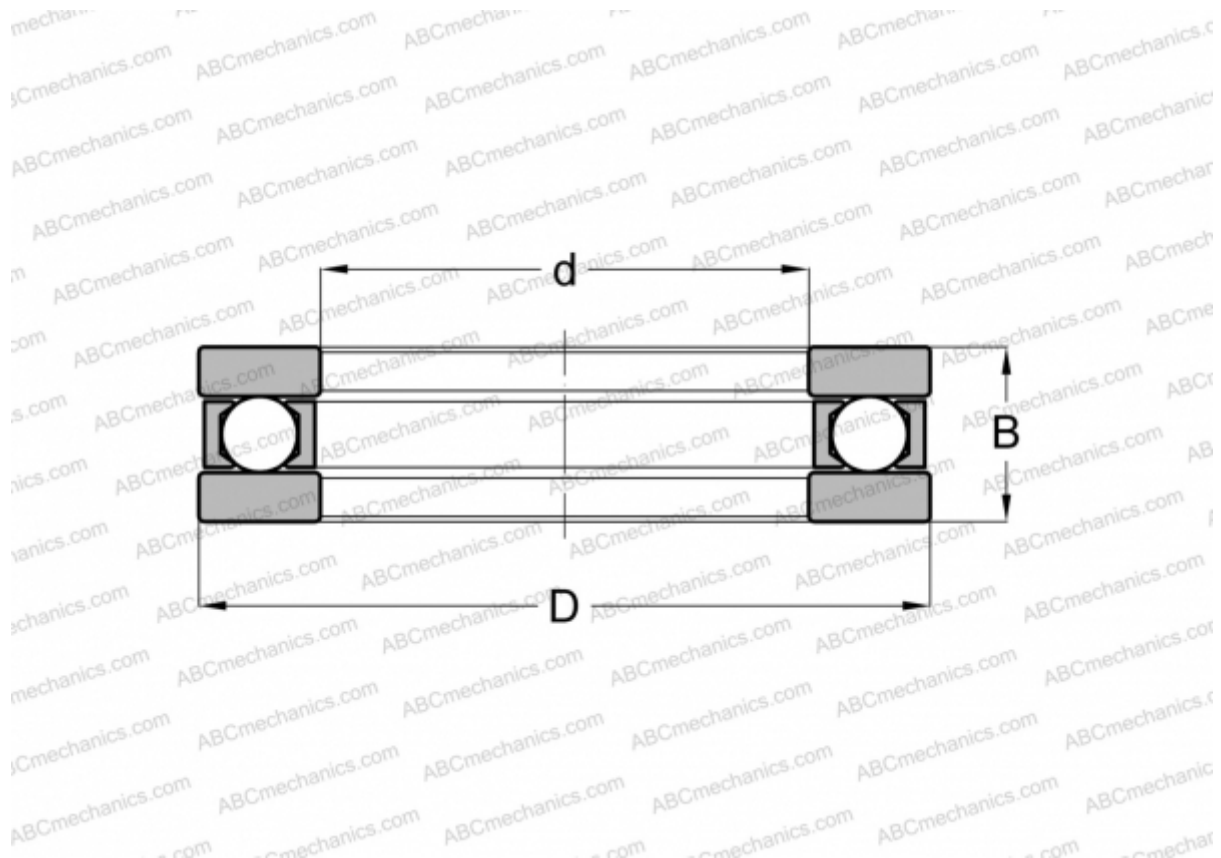

FT-39 INA

Упорные шарикоподшипники

ТИП: Шарикоподшипники, Упорные, Одностороннего действия, Разъемные, плоская дорожка качения, дюймовые

Технические характеристики

РАЗМЕРЫ, ММ

d	73,025
D	116,680
B	25,400

МАССА, КГ 1,107