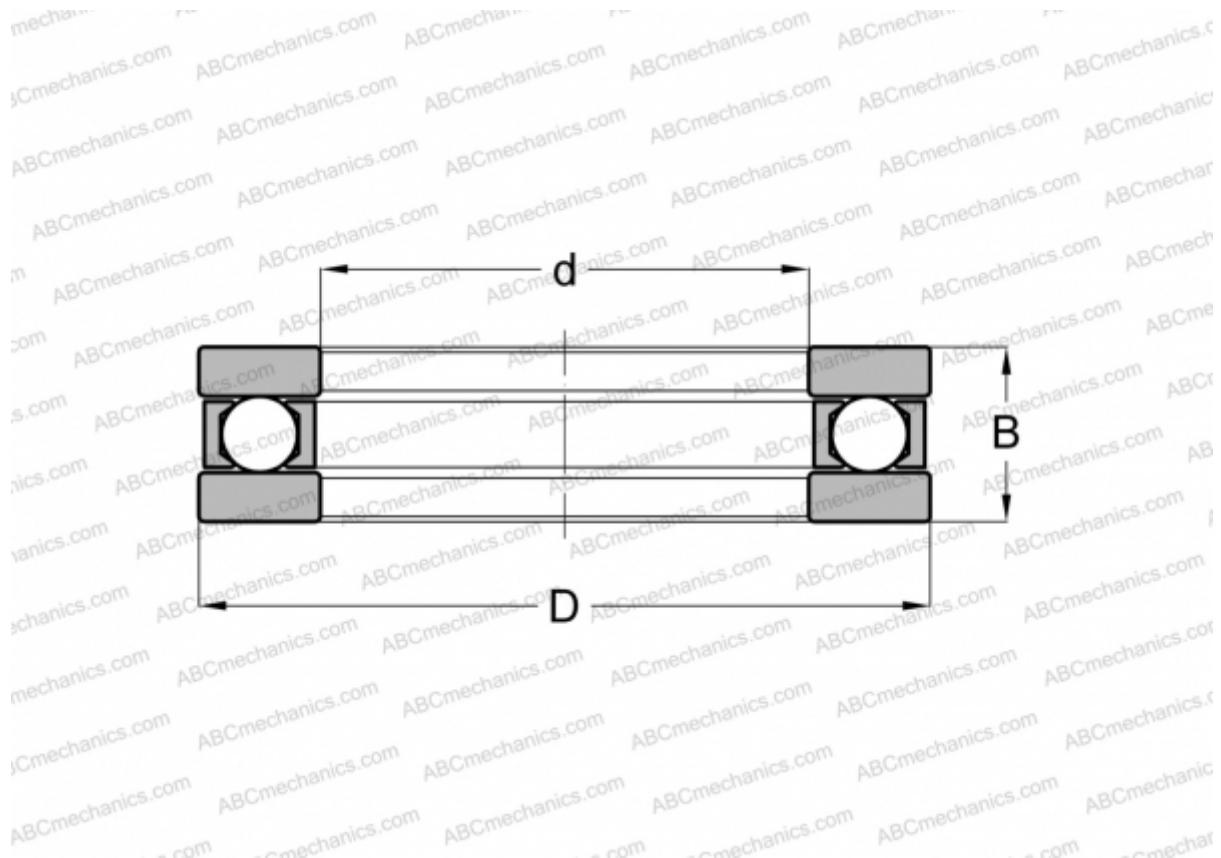

## FT-41 INA

Упорные шарикоподшипники

ТИП: Шарикоподшипники, Упорные, Одностороннего действия, Разъемные, плоская дорожка качения, дюймовые

#### РАЗМЕРЫ, ММ

d	76,200
D	119,855
B	25,400

**МАССА, КГ** 1,134

**ПРОИЗВОДИТЕЛЬ** [INA](#)