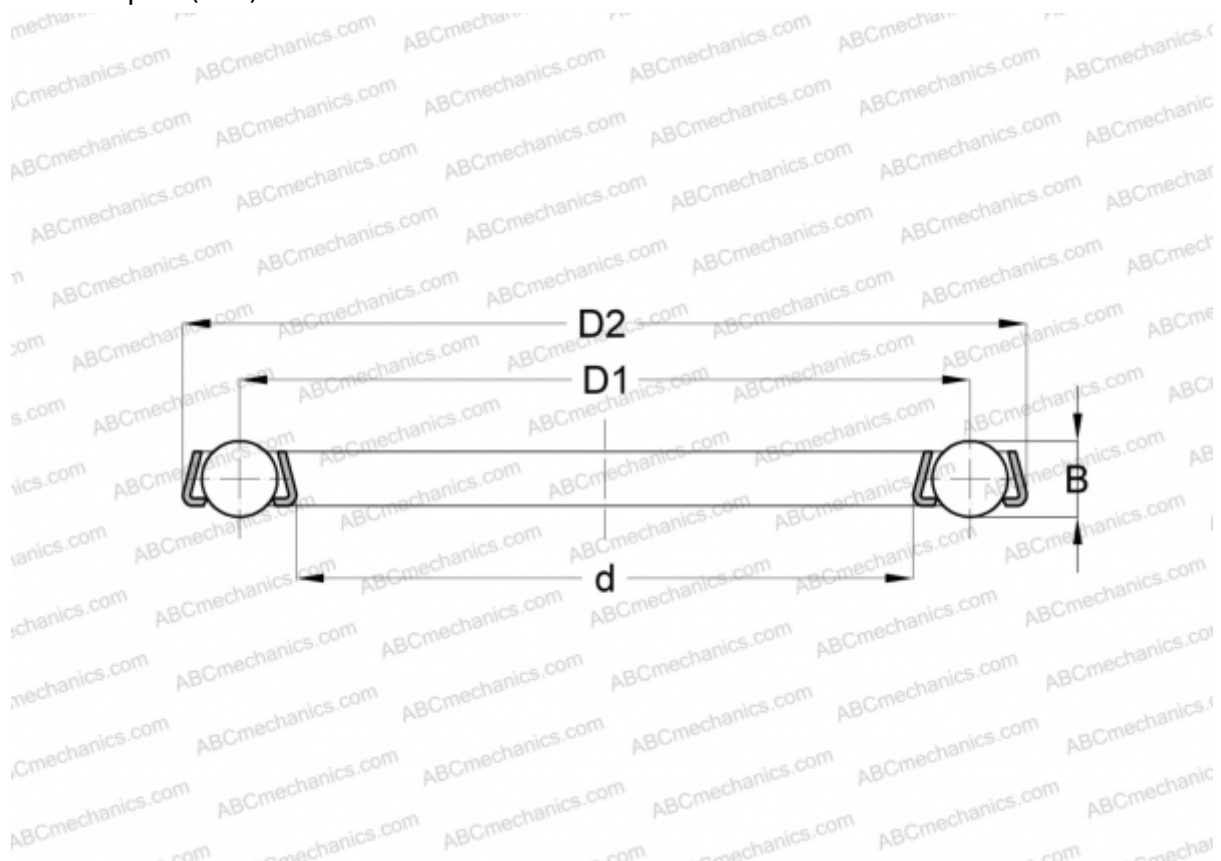

05J01 INA

Упорные шарикоподшипники

ТИП: Шарикоподшипники, Упорные, Одностороннего действия, Одинарные, без колец, специальная серия (INA)

Технические характеристики

РАЗМЕРЫ, ММ

| | |
|------|--------|
| d | 13,080 |
| D | 23,110 |
| $D1$ | 18,110 |
| B | 3,969 |

МАССА, КГ 0,003

ПРОИЗВОДИТЕЛЬ [INA](#)