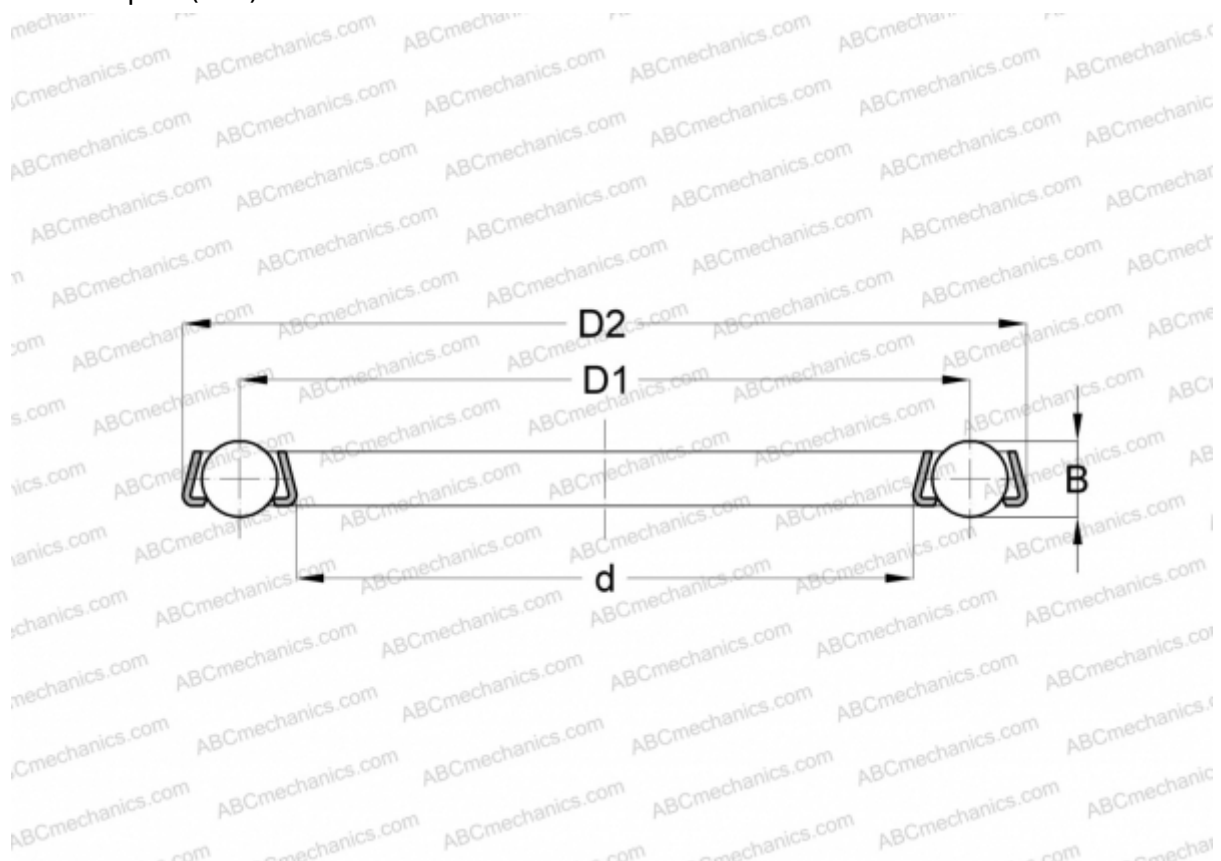

05J02 INA

Упорные шарикоподшипники

ТИП: Шарикоподшипники, Упорные, Одностороннего действия, Одинарные, без колец, специальная серия (INA)

Технические характеристики

РАЗМЕРЫ, ММ

d	14,580
D	26,540
$D1$	20,638
B	4,762

МАССА, КГ 0,006

ПРОИЗВОДИТЕЛЬ [INA](#)