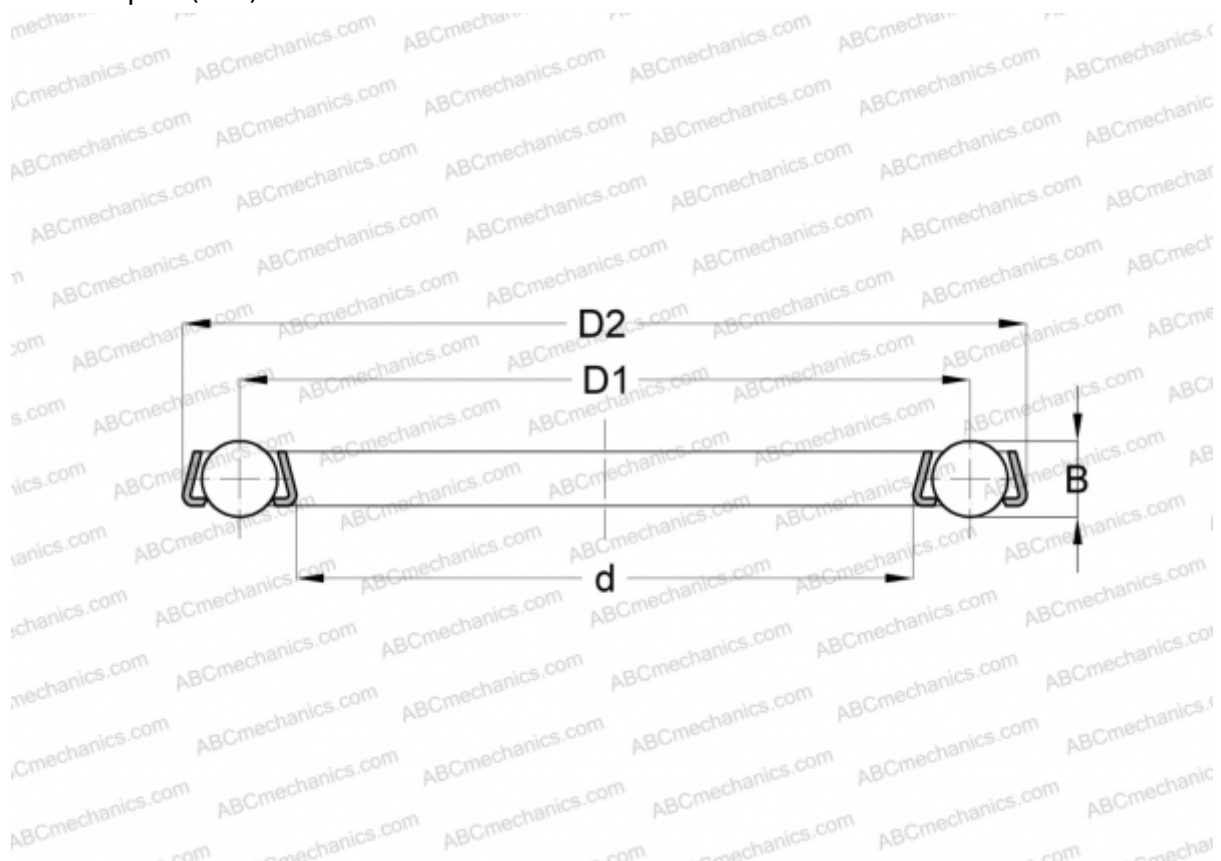

09N04 INA

Упорные шарикоподшипники

ТИП: Шарикоподшипники, Упорные, Одностороннего действия, Одинарные, без колец, специальная серия (INA)

Технические характеристики

РАЗМЕРЫ, ММ

d	23,000
D	31,550
D1	26,975
B	2,381

МАССА, КГ 0,004

ПРОИЗВОДИТЕЛЬ [INA](#)