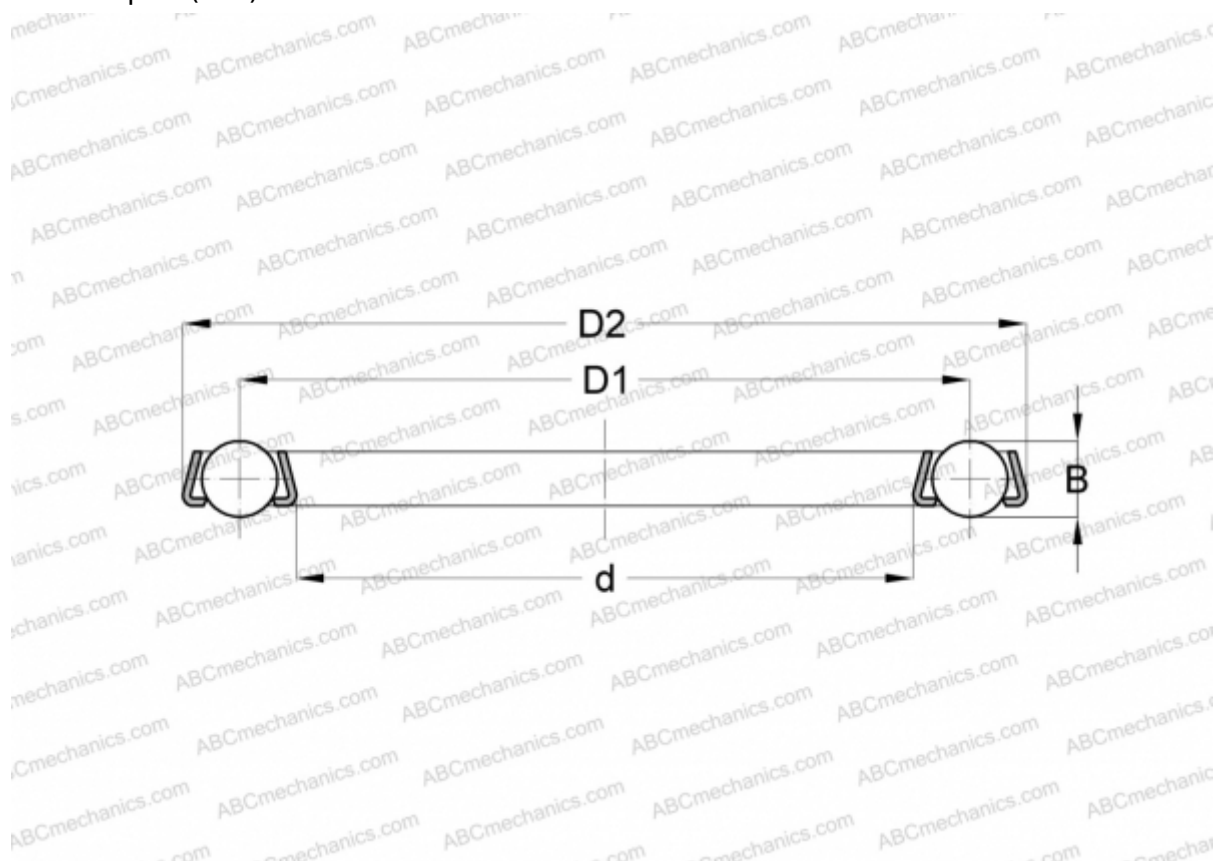

10J01 INA

Упорные шарикоподшипники

ТИП: Шарикоподшипники, Упорные, Одностороннего действия, Одинарные, без колец, специальная серия (INA)

Технические характеристики

РАЗМЕРЫ, ММ

d	25,700
D	41,050
D1	33,503
B	6,350