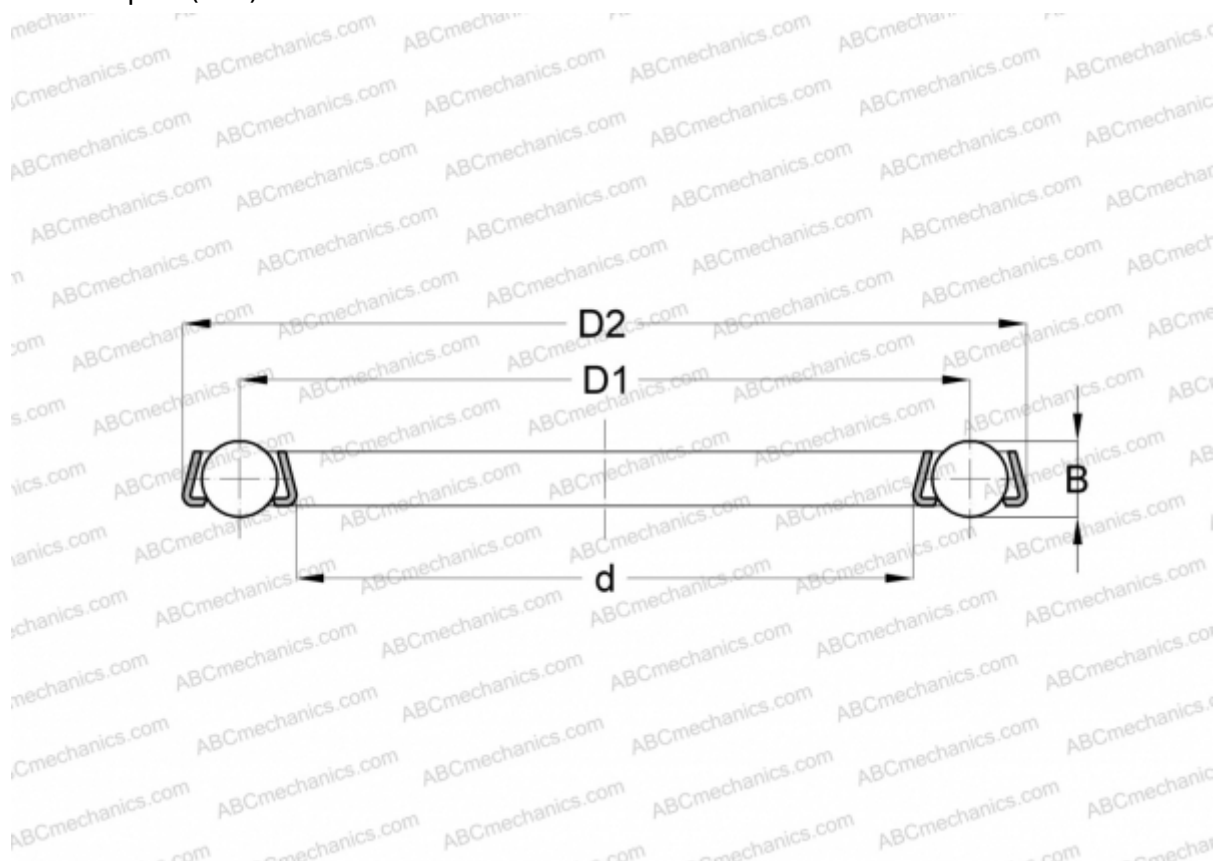

10J04 INA

Упорные шарикоподшипники

ТИП: Шарикоподшипники, Упорные, Одностороннего действия, Одинарные, без колец, специальная серия (INA)

Технические характеристики

РАЗМЕРЫ, ММ

d	26,920
D	42,800
D1	35,052
B	6,350

МАССА, КГ 0,022

ПРОИЗВОДИТЕЛЬ [INA](#)