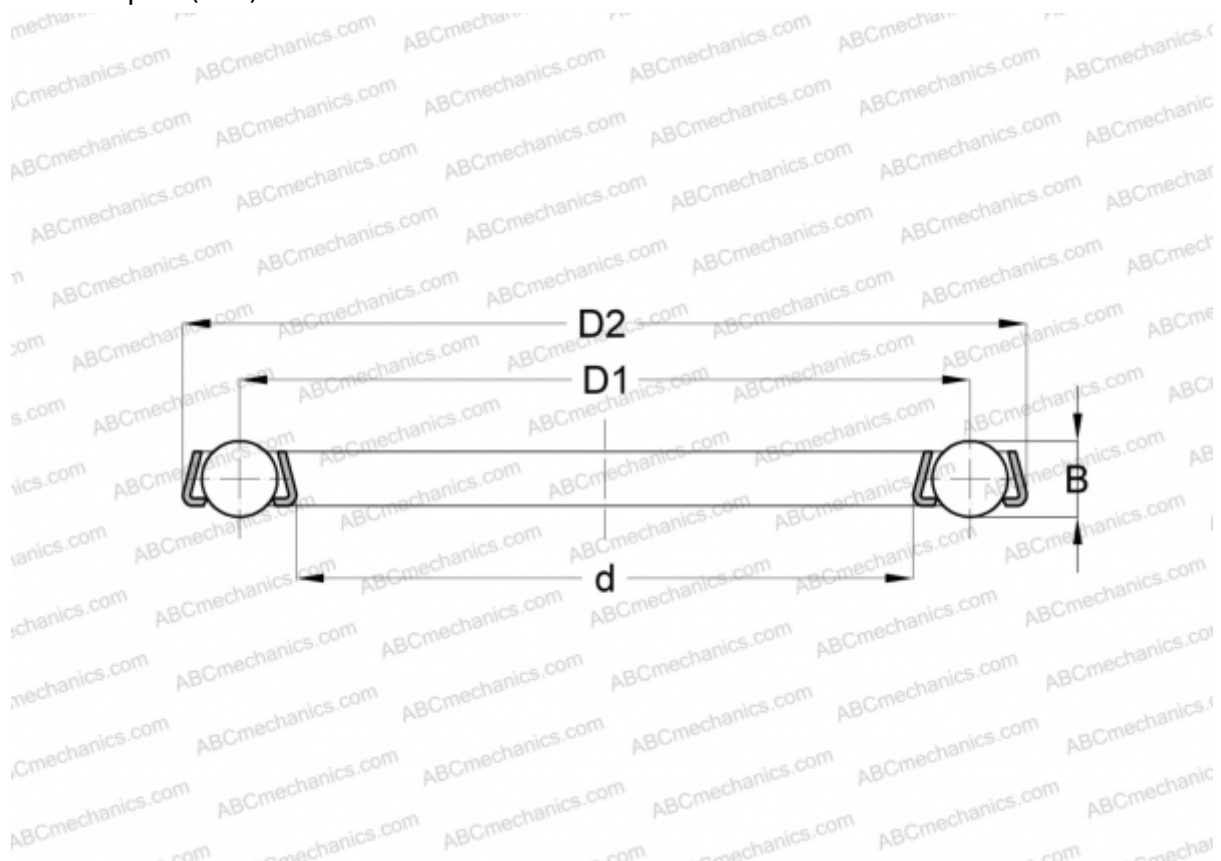

13J04 INA

Упорные шарикоподшипники

ТИП: Шарикоподшипники, Упорные, Одностороннего действия, Одинарные, без колец, специальная серия (INA)

Технические характеристики

РАЗМЕРЫ, ММ

| | |
|----|--------|
| d | 35,200 |
| D | 47,240 |
| D1 | 41,250 |
| B | 4,762 |