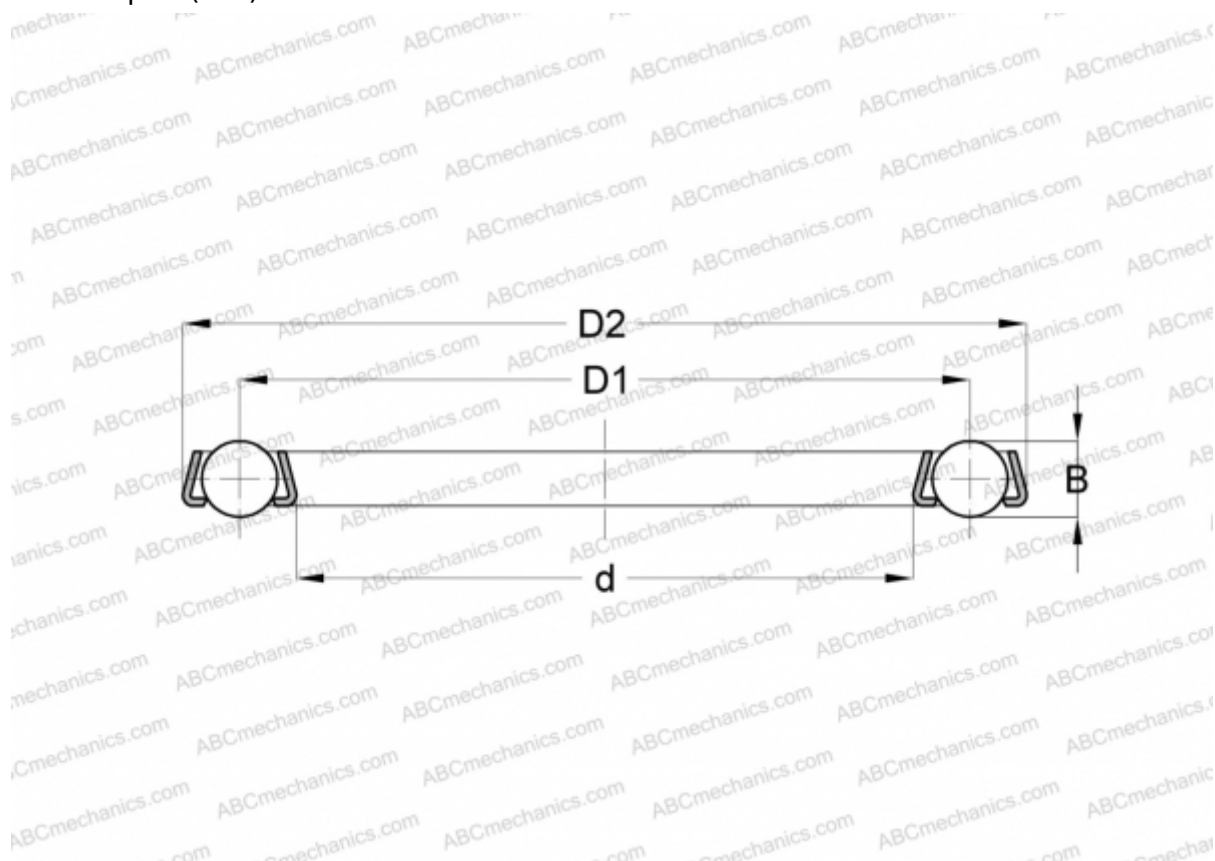

16J03 INA

Упорные шарикоподшипники

ТИП: Шарикоподшипники, Упорные, Одностороннего действия, Одинарные, без колец, специальная серия (INA)

Технические характеристики

РАЗМЕРЫ, ММ

d	40,740
D	49,300
D1	45,263
B	3,175