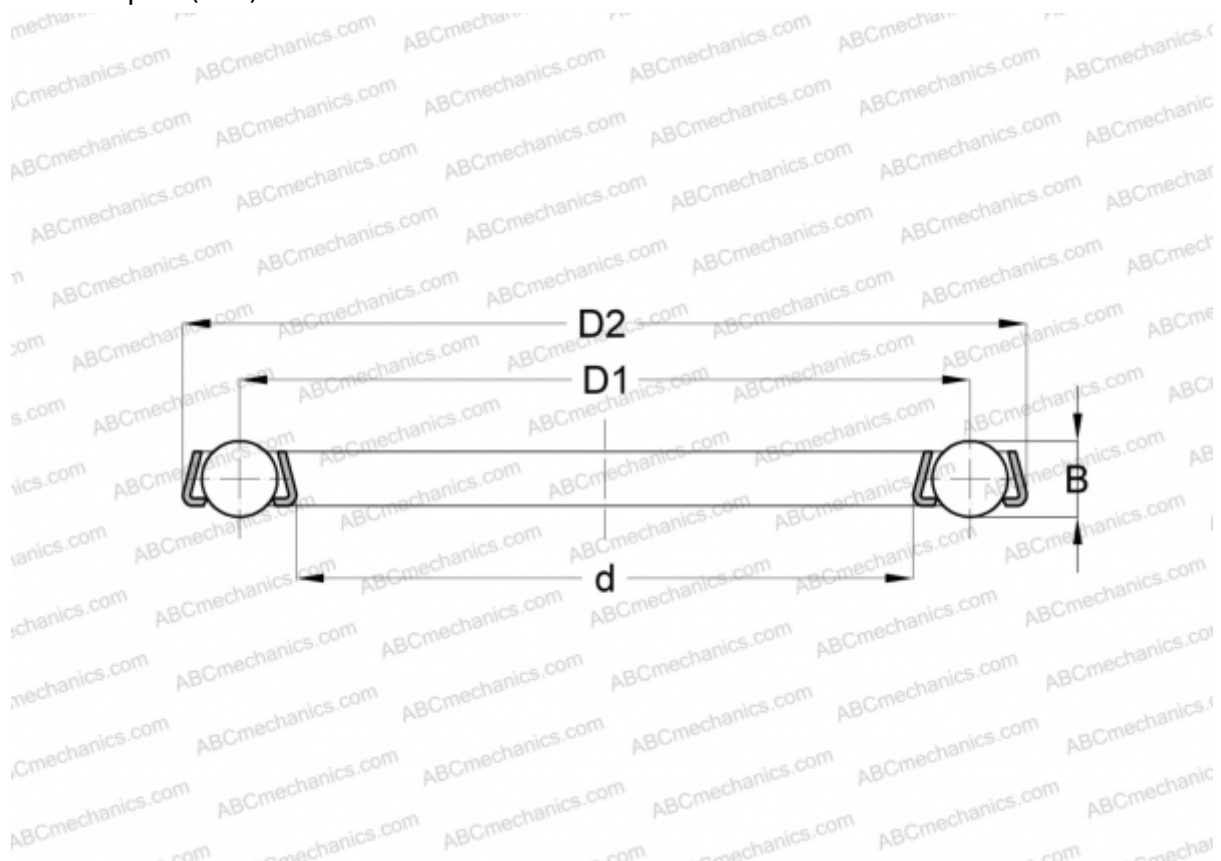

## 15J03 INA

Упорные шарикоподшипники

ТИП: Шарикоподшипники, Упорные, Одностороннего действия, Одинарные, без колец, специальная серия (INA)

### Технические характеристики

#### РАЗМЕРЫ, ММ

d	39,750
D	57,790
D1	48,768
B	7,144

**МАССА, КГ** 0,035

**ПРОИЗВОДИТЕЛЬ** [INA](http://www.ina.com)