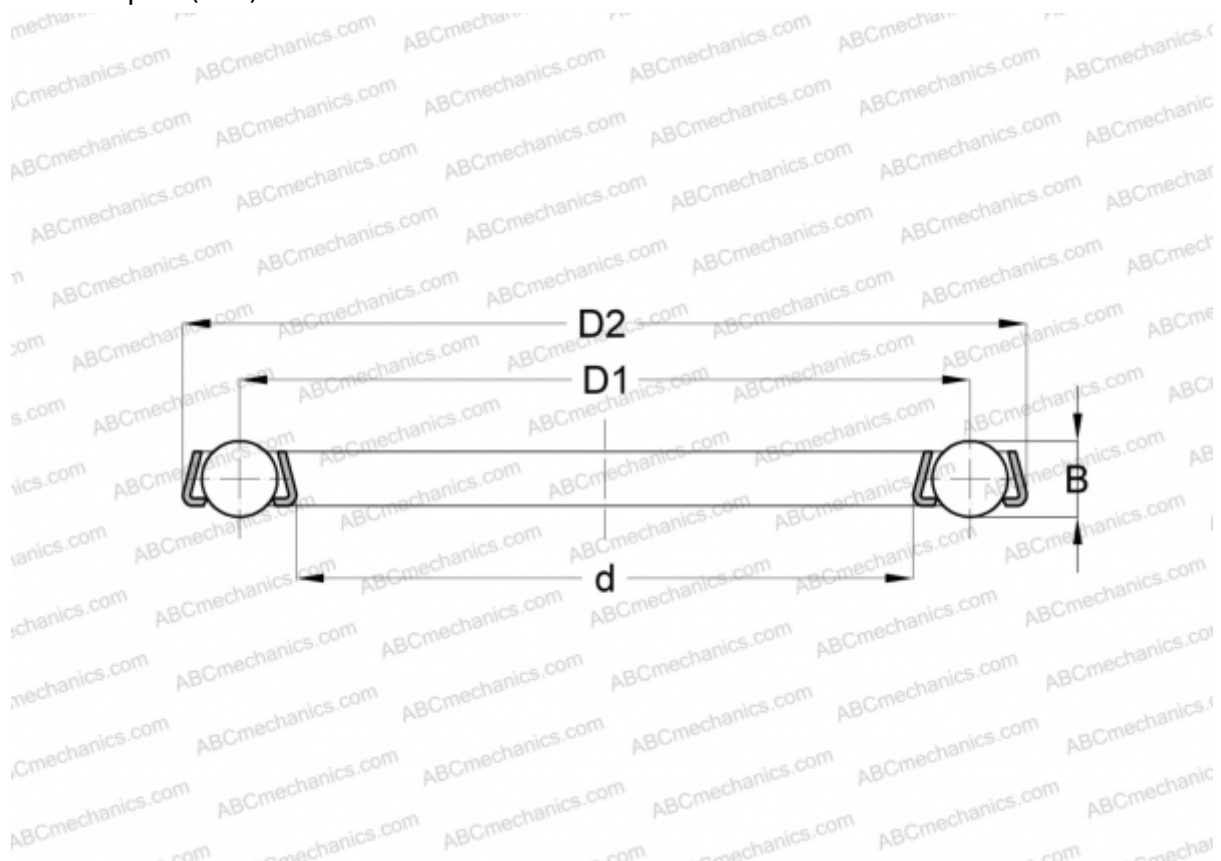

## FC68328-955 INA

Упорные шарикоподшипники

ТИП: Шарикоподшипники, Упорные, Одностороннего действия, Одинарные, без колец, специальная серия (INA)

### Технические характеристики

#### РАЗМЕРЫ, ММ

$d$	46,100
$D$	63,620
$D1$	54,966
$B$	7,144

**МАССА, КГ** 0,039

**ПРОИЗВОДИТЕЛЬ** [INA](http://www.ina.com)