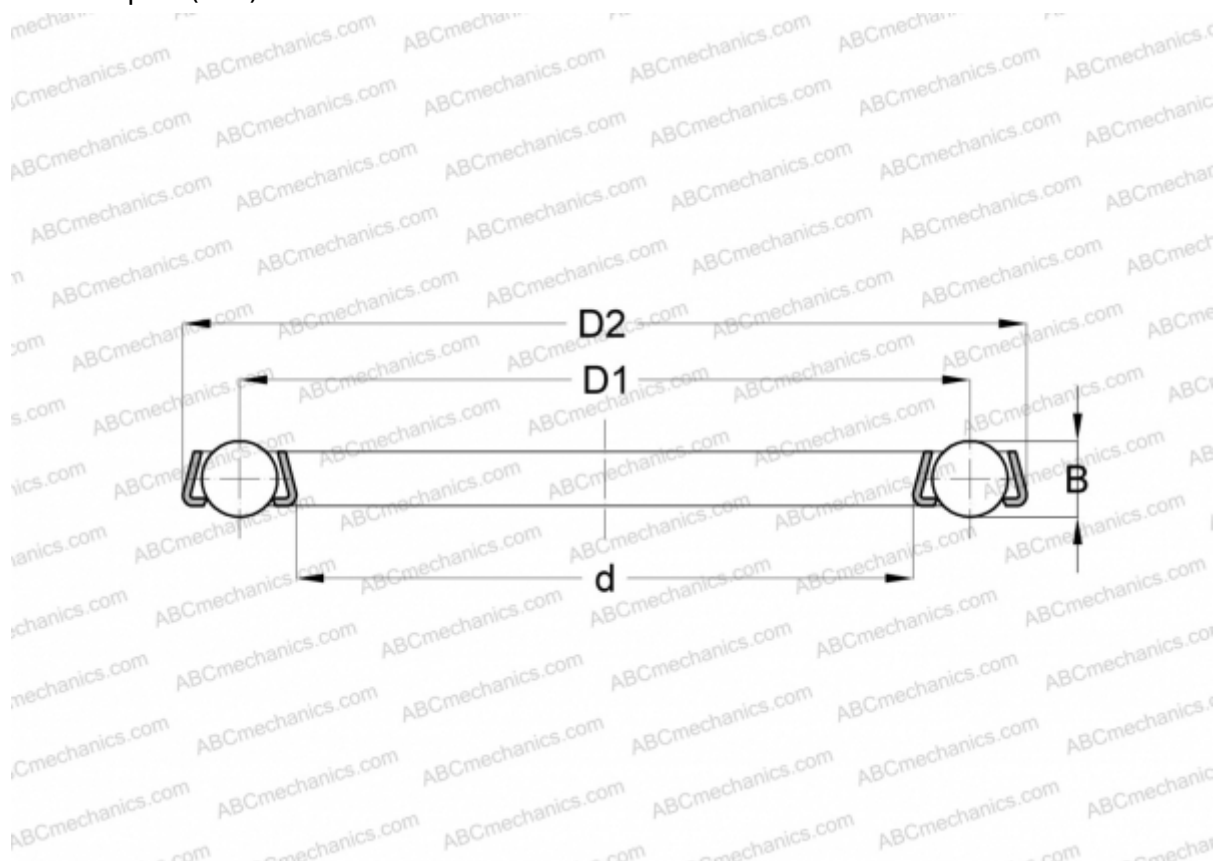

18J01 INA

Упорные шарикоподшипники

ТИП: Шарикоподшипники, Упорные, Одностороннего действия, Одинарные, без колец, специальная серия (INA)

Технические характеристики

РАЗМЕРЫ, ММ

d	46,020
D	63,930
D1	54,991
B	7,144