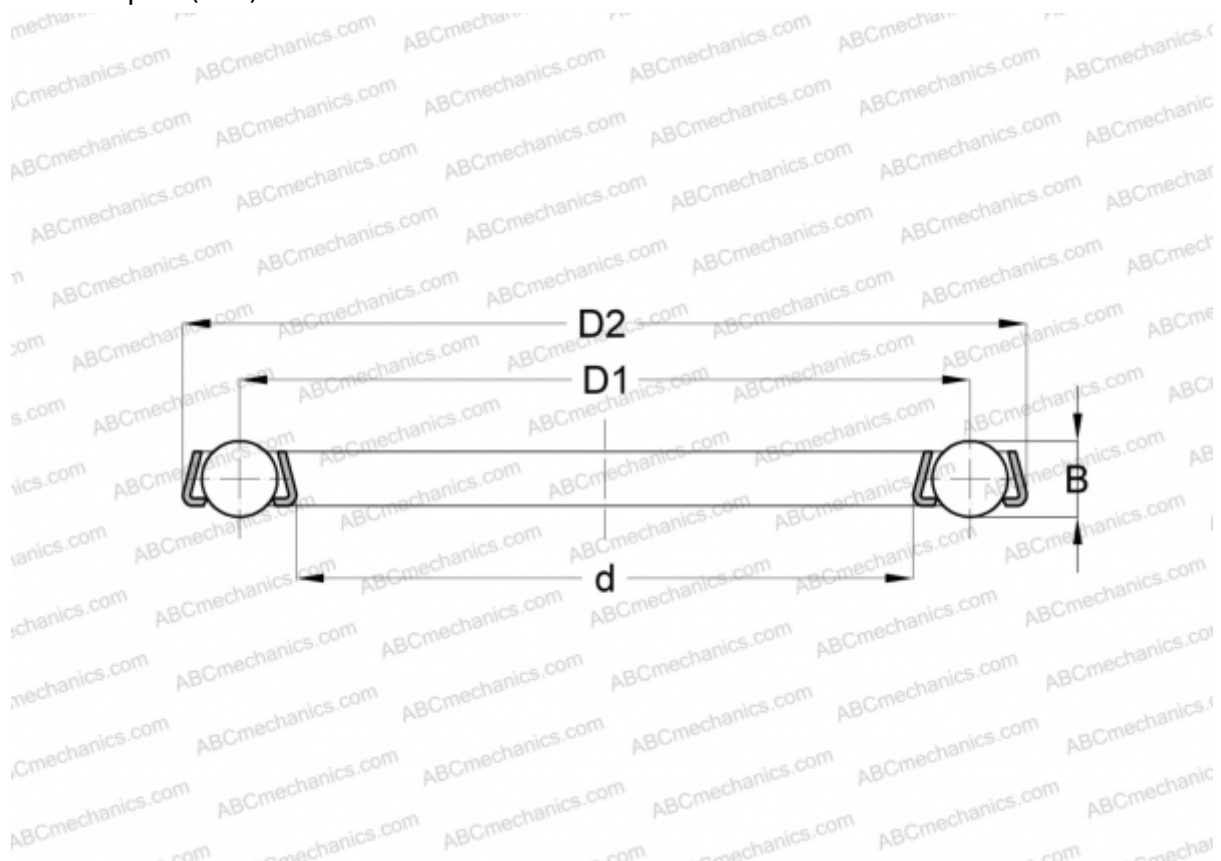

21J01 INA

Упорные шарикоподшипники

ТИП: Шарикоподшипники, Упорные, Одностороннего действия, Одинарные, без колец, специальная серия (INA)

Технические характеристики

РАЗМЕРЫ, ММ

d	55,520
D	75,310
D1	65,481
B	7,938