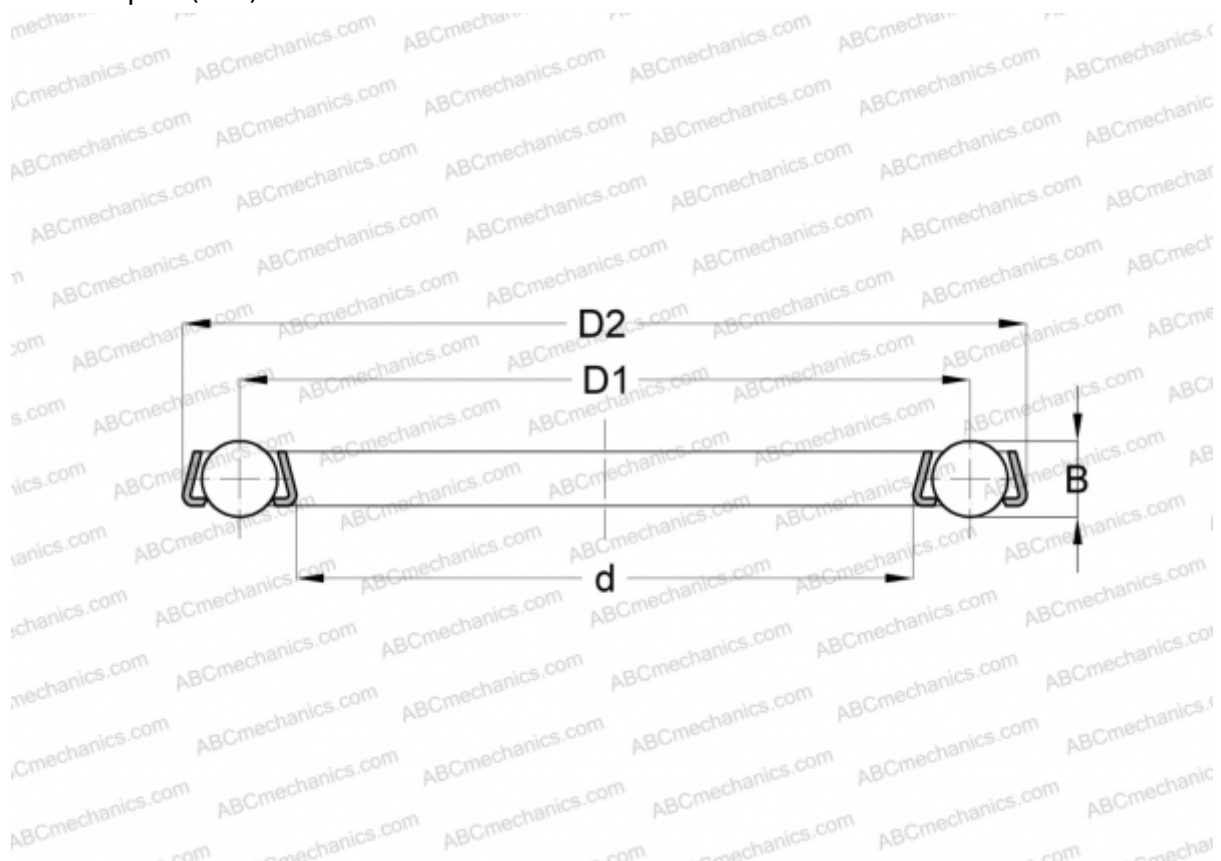

## 23J03 INA

Упорные шарикоподшипники

ТИП: Шарикоподшипники, Упорные, Одностороннего действия, Одинарные, без колец, специальная серия (INA)

### Технические характеристики

#### РАЗМЕРЫ, ММ

d	59,060
D	82,290
D1	70,393
B	9,525

**МАССА, КГ** 0,085

**ПРОИЗВОДИТЕЛЬ** [INA](http://www.ina.com)